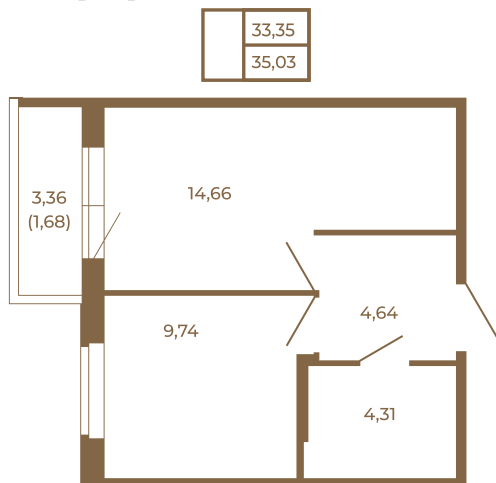

## Удобная однокомнатная квартира 35 кв.м.

План квартиры с мебелью

План квартиры без мебели

Расположение квартиры на этаже

Адрес дома:

Россия, Ленинградская область, Всеволожский район, Сертолово, микрорайон Чёрная Речка

Площадь, кв.м. **35.03**

Жилая, кв.м. **9.6**

Корпус **11**

Этаж **3**

Стоимость:

**5 850 010 руб.**

(812) 335-0-214