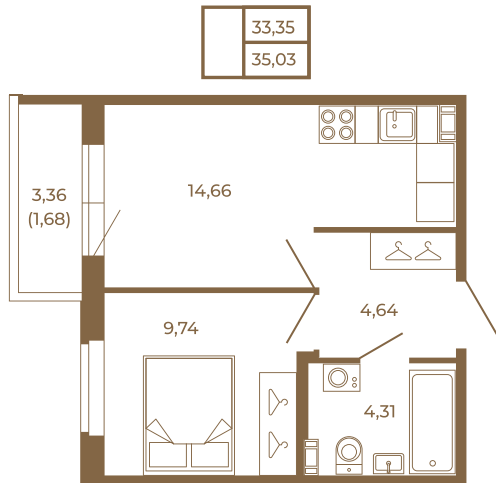

## Удобная однокомнатная квартира 35 кв.м.

План квартиры с мебелью

План квартиры без мебели

Расположение квартиры на этаже

Адрес дома:

Россия, Ленинградская область, Всеволожский район, Сертолово, микрорайон Чёрная Речка

Площадь, кв.м. **35.03**

Жилая, кв.м. **9.6**

Корпус **11**

Этаж **3**

Стоимость:

**5 850 010 руб.**

(812) 335-0-214