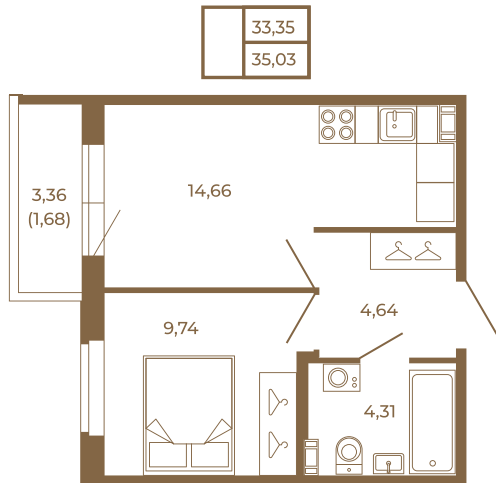

## Удобная однокомнатная квартира 35 кв.м.

План квартиры с мебелью

План квартиры без мебели

Расположение квартиры на этаже

Адрес дома:

Россия, Ленинградская область, Всеволожский район, Сертолово, микрорайон Чёрная Речка

Площадь, кв.м. **35.03**

Жилая, кв.м. **9.6**

Корпус **11**

Этаж **2**

Стоимость:

**5 850 010 руб.**

(812) 335-0-214