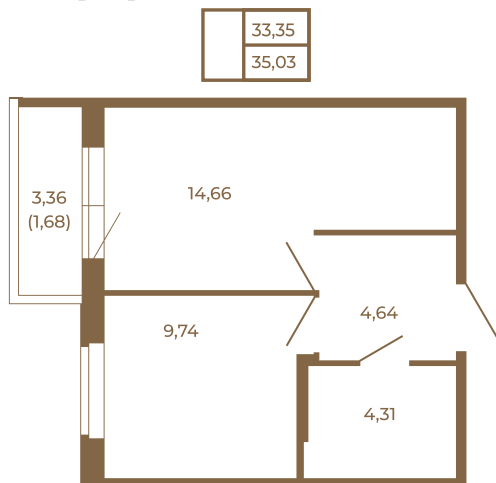

## Удобная однокомнатная квартира 35 кв.м.

План квартиры с мебелью

План квартиры без мебели

Расположение квартиры на этаже

Адрес дома:

Россия, Ленинградская область, Всеволожский район, Сертолово, микрорайон Чёрная Речка

Площадь, кв.м. **35.03**

Жилая, кв.м. **9.6**

Корпус **11**

Этаж **2**

Стоимость:

**5 850 010 руб.**

(812) 335-0-214