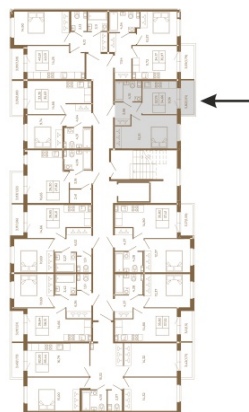

Таймс

Классическая небольшая однокомнатная квартира

План квартиры с мебелью

План квартиры без мебели

Расположение квартиры на этаже

Адрес дома:

Россия, Ленинградская область, Всеволожский район, Сертолово, микрорайон Чёрная Речка

Площадь, кв.м. **35**

Жилая, кв.м. **15.2**

Корпус **11**

Этаж **1**

Стоимость:

5 775 000 руб.

(812) 335-0-214