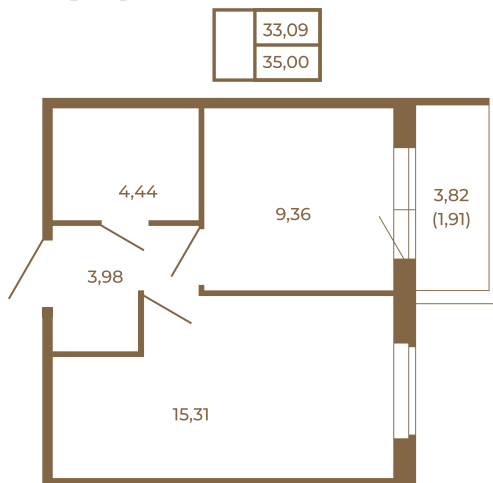

Таймс

Классическая небольшая однокомнатная квартира

План квартиры с мебелью

План квартиры без мебели

Расположение квартиры на этаже

Адрес дома:

Россия, Ленинградская область, Всеволожский район, Сертолово, микрорайон Чёрная Речка

Площадь, кв.м. **35**

Жилая, кв.м. **15.2**

Корпус **11**

Этаж **1**

Стоимость:

5 775 000 руб.

(812) 335-0-214