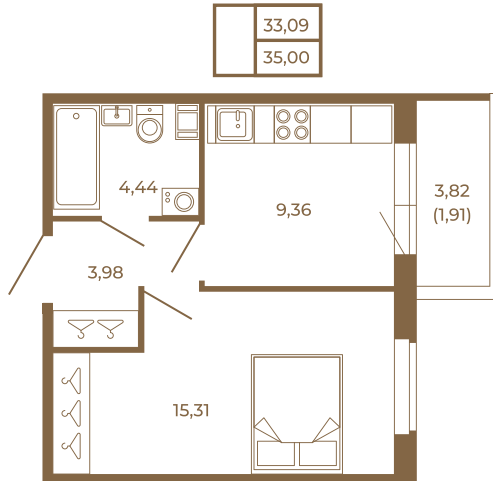

Таймс

Классическая небольшая однокомнатная квартира

План квартиры с мебелью

План квартиры без мебели

Расположение квартиры на этаже

Адрес дома:

Россия, Ленинградская область, Всеволожский район, Сертолово, микрорайон Чёрная Речка

Площадь, кв.м. **35**

Жилая, кв.м. **15.2**

Корпус **11**

Этаж **1**

Стоимость:

5 775 000 руб.

(812) 335-0-214