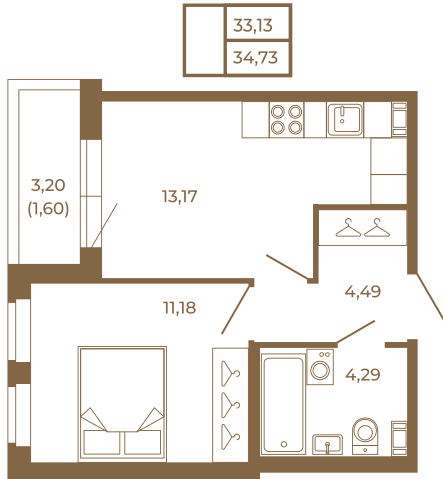

Таймс

Однокомнатная квартира 35 кв. м. с просторной кухней-гостиной

План квартиры с мебелью

План квартиры без мебели

Расположение квартиры на этаже

Адрес дома:

Россия, Ленинградская область, Всеволожский район, Сертолово, микрорайон Чёрная Речка

Площадь, кв.м. **34.73**

Жилая, кв.м. **10.9**

Корпус **11**

Этаж **4**

Стоимость:

6 077 750 руб.

(812) 335-0-214