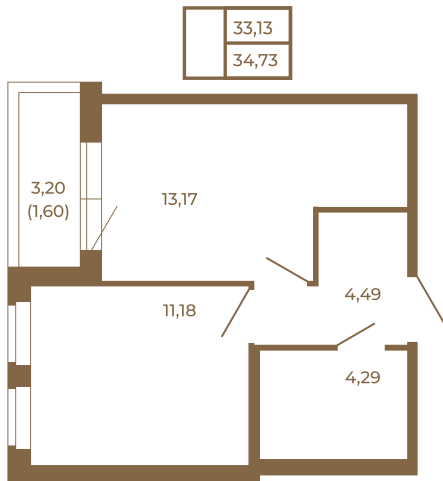

Таймс

Однокомнатная квартира 35 кв. м. с просторной кухней-гостиной

План квартиры с мебелью

План квартиры без мебели

Расположение квартиры на этаже

Адрес дома:

Россия, Ленинградская область, Всеволожский район, Сертолово, микрорайон Чёрная Речка

Площадь, кв.м. **34.73**

Жилая, кв.м. **10.9**

Корпус **11**

Этаж **4**

Стоимость:

6 077 750 руб.

(812) 335-0-214