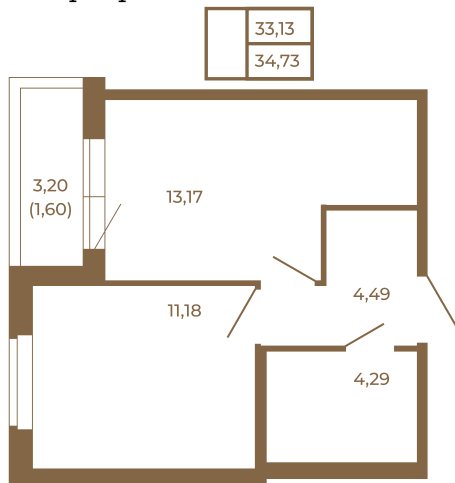

## Однокомнатная квартира 35 кв. м. с просторной кухней-гостиной

План квартиры с мебелью

Адрес дома:

Россия, Ленинградская область, Всеволожский район, Сертолово, микрорайон Чёрная Речка

Площадь, кв.м. **34.73**

Жилая, кв.м. **11**

Корпус **11**

Этаж **3**

Стоимость:

**5 799 910 руб.**

План квартиры без мебели

Расположение квартиры на этаже

(812) 335-0-214