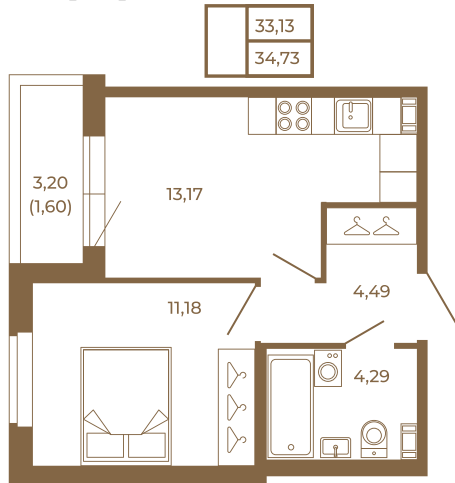

## Однокомнатная квартира 35 кв. м. с просторной кухней-гостиной

План квартиры с мебелью

Адрес дома:

Россия, Ленинградская область, Всеволожский район, Сертолово, микрорайон Чёрная Речка

Площадь, кв.м. **34.73**

Жилая, кв.м. **11**

Корпус **11**

Этаж **3**

Стоимость:

**5 799 910 руб.**

План квартиры без мебели

Расположение квартиры на этаже

(812) 335-0-214