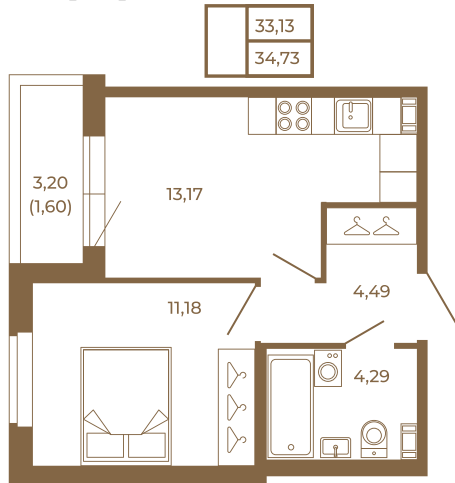

Таймс

Однокомнатная квартира 35 кв. м. с просторной кухней-гостиной

План квартиры с мебелью

План квартиры без мебели

Расположение квартиры на этаже

Адрес дома:

Россия, Ленинградская область, Всеволожский район, Сертолово, микрорайон Чёрная Речка

Площадь, кв.м. **34.73**

Жилая, кв.м. **11.1**

Корпус **11**

Этаж **2**

Стоимость:

5 799 910 руб.

(812) 335-0-214