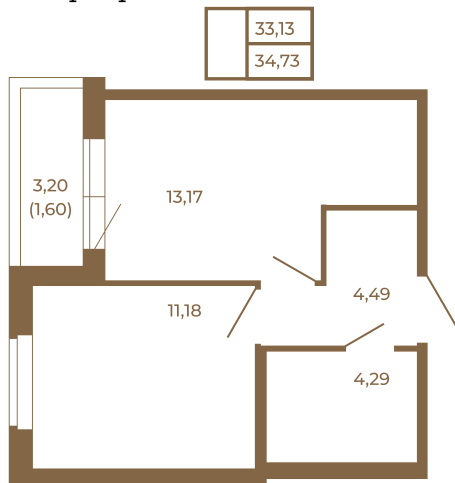

Таймс

Однокомнатная квартира 35 кв. м. с просторной кухней-гостиной

План квартиры с мебелью

План квартиры без мебели

Расположение квартиры на этаже

Адрес дома:

Россия, Ленинградская область, Всеволожский район, Сертолово, микрорайон Чёрная Речка

Площадь, кв.м. **34.73**

Жилая, кв.м. **11.1**

Корпус **11**

Этаж **2**

Стоимость:

5 799 910 руб.

(812) 335-0-214