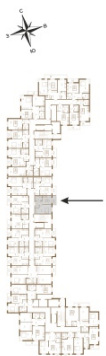

## Классическая небольшая однокомнатная квартира

План квартиры с мебелью

План квартиры без мебели

Расположение квартиры на этаже

Адрес дома:

Россия, Ленинградская область, Всеволожский район, Сертолово, микрорайон Чёрная Речка

Площадь, кв.м. **34.66**

Жилая, кв.м. **15.2**

Корпус **11**

Этаж **4**

Стоимость:

**6 065 500 руб.**

(812) 335-0-214