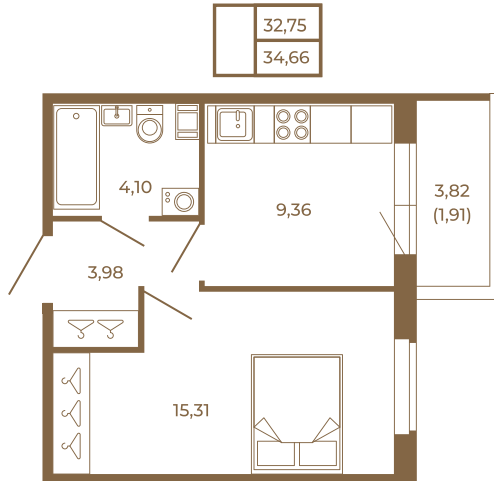

## Классическая небольшая однокомнатная квартира

План квартиры с мебелью

План квартиры без мебели

Расположение квартиры на этаже

Адрес дома:

Россия, Ленинградская область, Всеволожский район, Сертолово, микрорайон Чёрная Речка

Площадь, кв.м. **34.66**

Жилая, кв.м. **15.2**

Корпус **11**

Этаж **4**

Стоимость:

**6 065 500 руб.**

(812) 335-0-214