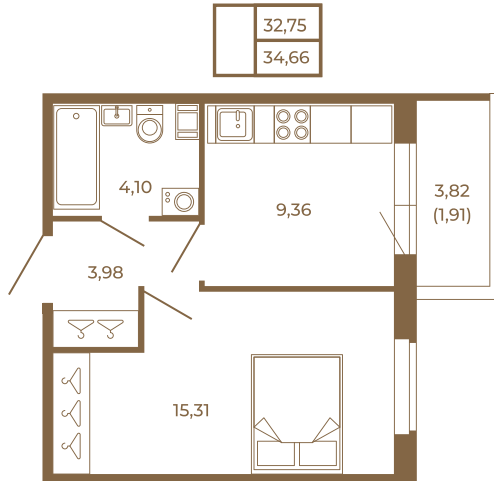

Таймс

Классическая небольшая однокомнатная квартира

План квартиры с мебелью

План квартиры без мебели

Расположение квартиры на этаже

Адрес дома:

Россия, Ленинградская область, Всеволожский район, Сертолово, микрорайон Чёрная Речка

Площадь, кв.м. **34.66**

Жилая, кв.м. **15**

Корпус **11**

Этаж **3**

Стоимость:

5 788 220 руб.

(812) 335-0-214