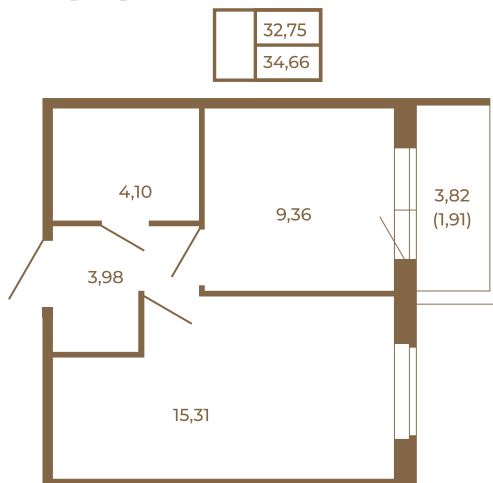

Таймс

Классическая небольшая однокомнатная квартира

План квартиры с мебелью

План квартиры без мебели

Расположение квартиры на этаже

Адрес дома:

Россия, Ленинградская область, Всеволожский район, Сертолово, микрорайон Чёрная Речка

Площадь, кв.м. **34.66**

Жилая, кв.м. **15.1**

Корпус **11**

Этаж **2**

Стоимость:

5 788 220 руб.

(812) 335-0-214