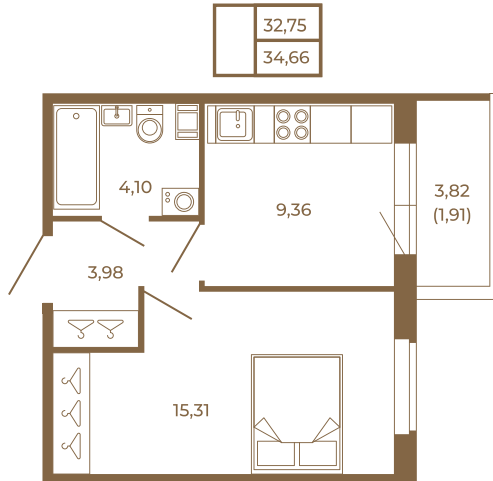

Таймс

Классическая небольшая однокомнатная квартира

План квартиры с мебелью

План квартиры без мебели

Расположение квартиры на этаже

Адрес дома:

Россия, Ленинградская область, Всеволожский район, Сертолово, микрорайон Чёрная Речка

Площадь, кв.м. **34.66**

Жилая, кв.м. **15.1**

Корпус **11**

Этаж **2**

Стоимость:

5 788 220 руб.

(812) 335-0-214