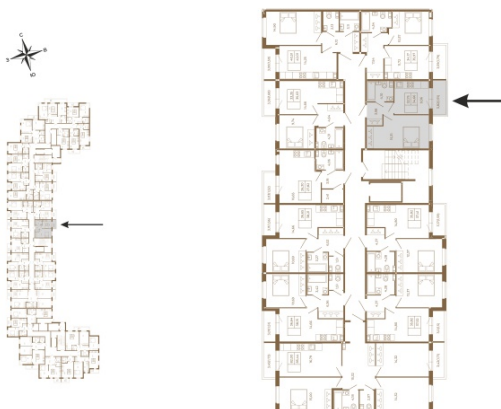

Таймс

Классическая небольшая однокомнатная квартира

План квартиры с мебелью

План квартиры без мебели

Расположение квартиры на этаже

Адрес дома:

Россия, Ленинградская область, Всеволожский район, Сертолово, микрорайон Чёрная Речка

Площадь, кв.м. **34.66**

Жилая, кв.м. **15.1**

Корпус **11**

Этаж **2**

Стоимость:

5 788 220 руб.

(812) 335-0-214