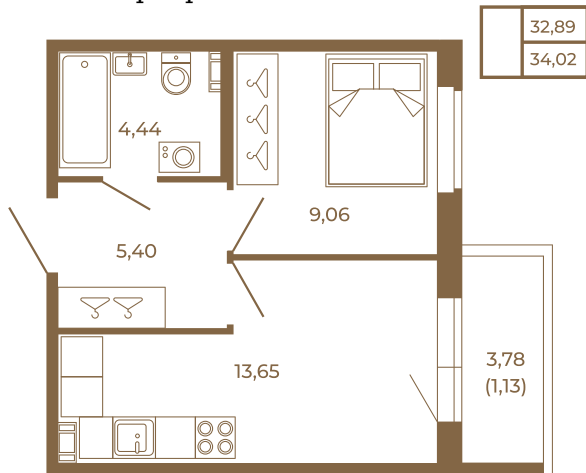

Таймс

Однокомнатная квартира 33 кв. м. с просторной кухней-гостиной

План квартиры с мебелью

Адрес дома:

Россия, Ленинградская область, Всеволожский район, Сертолово, микрорайон Чёрная Речка

Площадь, кв.м. **34.02**

Жилая, кв.м. **9**

Корпус **11**

Этаж **1**

Стоимость:

5 613 300 руб.

План квартиры без мебели

Расположение квартиры на этаже

(812) 335-0-214