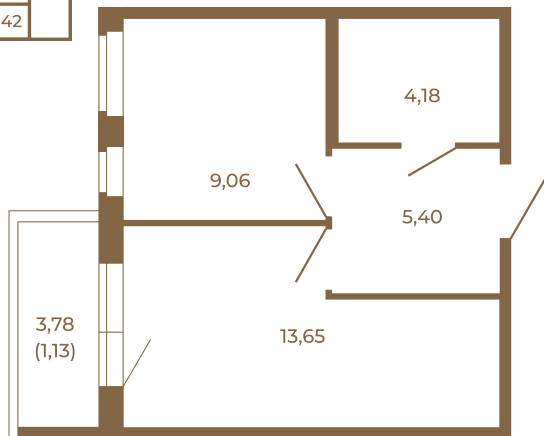

Таймс

Однокомнатная квартира 33 кв. м. с просторной кухней-гостиной

План квартиры с мебелью

32,29
33,42

Адрес дома:
Россия, Ленинградская область, Всеволожский район, Сертолово, микрорайон Чёрная Речка

Площадь, кв.м. **33.42**

Жилая, кв.м. **8.8**

Корпус **11**

Этаж **4**

Стоимость:

5 848 500 руб.

План квартиры без мебели

32,29
33,42

Расположение квартиры на этаже