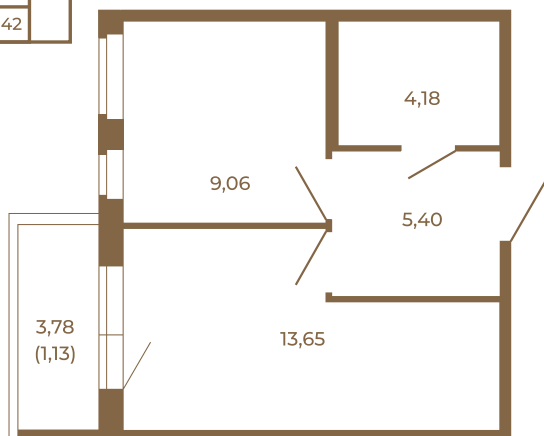

Таймс

Однокомнатная квартира 33 кв. м. с просторной кухней-гостиной

План квартиры с мебелью

32,29
33,42

Адрес дома:
Россия, Ленинградская область, Всеволожский район, Сертолово, микрорайон Чёрная Речка

Площадь, кв.м. **33.42**

Жилая, кв.м. **8.8**

Корпус **11**

Этаж **4**

Стоимость:

5 848 500 руб.

План квартиры без мебели

32,29
33,42

Расположение квартиры на этаже