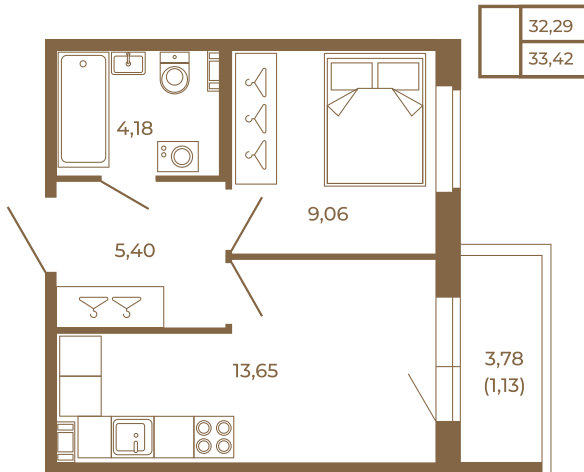

## Однокомнатная квартира 33 кв. м. с просторной кухней-гостиной

План квартиры с мебелью

Адрес дома:  
Россия, Ленинградская область, Всеволожский район, Сертолово, микрорайон Чёрная Речка

Площадь, кв.м. **33.42**

Жилая, кв.м. **8.9**

Корпус **11**

Этаж **3**

Стоимость:

**5 581 140 руб.**

План квартиры без мебели

Расположение квартиры на этаже

(812) 335-0-214