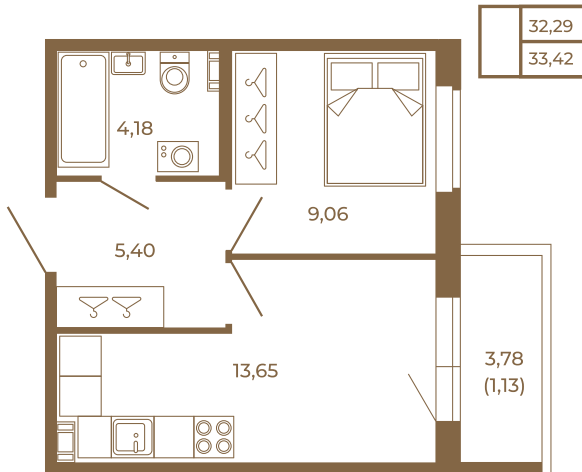

Таймс

Однокомнатная квартира 33 кв. м. с просторной кухней-гостиной

План квартиры с мебелью

Адрес дома:
Россия, Ленинградская область, Всеволожский район, Сертолово, микрорайон Чёрная Речка

Площадь, кв.м. **33.42**

Жилая, кв.м. **8.8**

Корпус **11**

Этаж **2**

Стоимость:

5 581 140 руб.

План квартиры без мебели

Расположение квартиры на этаже

(812) 335-0-214