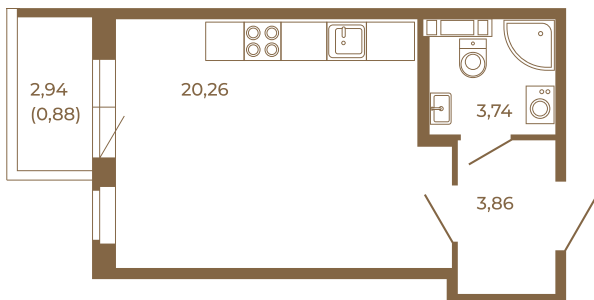

Таймс

Отличная студия правильной формы с большой кухней-гостиной и видом на лес

План квартиры с мебелью

27,86
28,74

План квартиры без мебели

27,86
28,74

Расположение квартиры на этаже

Адрес дома:

Россия, Ленинградская область, Всеволожский район, Сертолово, микрорайон Чёрная Речка

Площадь, кв.м. **28.74**

Жилая, кв.м. **20.1**

Корпус **11**

Этаж **1**

Стоимость:

5 173 200 руб.

(812) 335-0-214