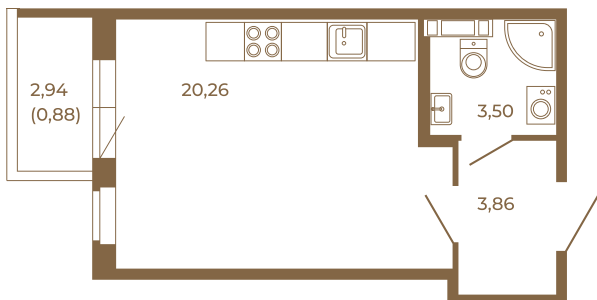

# Таймс

**Отличная студия правильной формы с большой кухней-гостиной и видом на лес**

План квартиры с мебелью

27,62
28,50

План квартиры без мебели

27,62
28,50

Расположение квартиры на этаже

Адрес дома:

Россия, Ленинградская область, Всеволожский район, Сертолово, микрорайон Чёрная Речка

Площадь, кв.м. **28.5**

Жилая, кв.м. **20**

Корпус **11**

Этаж **3**

Стоимость:

**5 272 500 руб.**

(812) 335-0-214