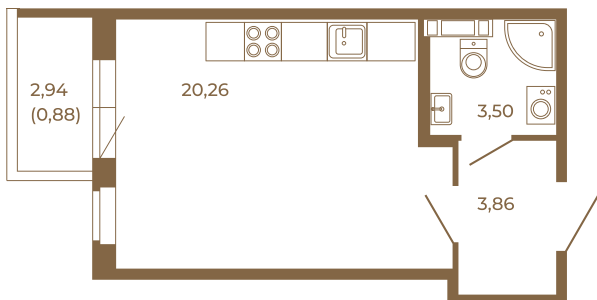

Таймс

Отличная студия правильной формы с большой кухней-гостиной и видом на лес

План квартиры с мебелью

27,62
28,50

План квартиры без мебели

27,62
28,50

Расположение квартиры на этаже

Адрес дома:

Россия, Ленинградская область, Всеволожский район, Сертолово, микрорайон Чёрная Речка

Площадь, кв.м. **28.5**

Жилая, кв.м. **20.1**

Корпус **11**

Этаж **2**

Стоимость:

5 272 500 руб.

(812) 335-0-214