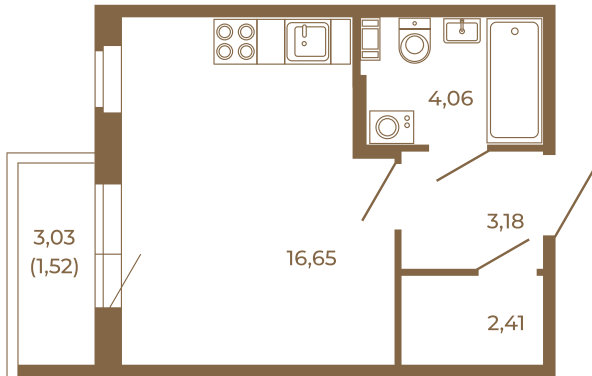

## Единственная студия со встроенной гардеробной

План квартиры с мебелью

26,30
27,82

План квартиры без мебели

26,30
27,82

Расположение квартиры на этаже

Адрес дома:

Россия, Ленинградская область, Всеволожский район, Сертолово, микрорайон Чёрная Речка

Площадь, кв.м. **27.82**

Жилая, кв.м. **16.5**

Корпус **11**

Этаж **4**

Стоимость:

**4 868 500 руб.**

(812) 335-0-214