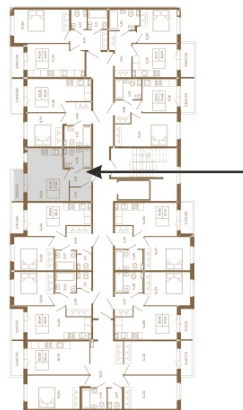

## Единственная студия со встроенной гардеробной

План квартиры с мебелью

26,30
27,82

План квартиры без мебели

26,30
27,82

Расположение квартиры на этаже

Адрес дома:

Россия, Ленинградская область, Всеволожский район, Сертолово, микрорайон Чёрная Речка

Площадь, кв.м. **27.82**

Жилая, кв.м. **16.5**

Корпус **11**

Этаж **4**

Стоимость:

**4 868 500 руб.**

(812) 335-0-214