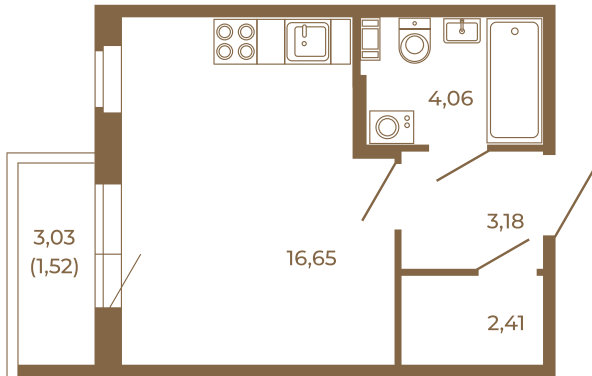

## Единственная студия со встроенной гардеробной

План квартиры с мебелью

26,30
27,82

План квартиры без мебели

26,30
27,82

Расположение квартиры на этаже

Адрес дома:

Россия, Ленинградская область, Всеволожский район, Сертолово, микрорайон Чёрная Речка

Площадь, кв.м. **27.82**

Жилая, кв.м. **16.4**

Корпус **11**

Этаж **3**

Стоимость:

**4 645 940 руб.**

(812) 335-0-214