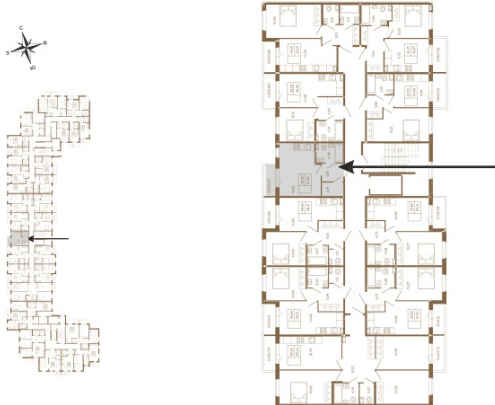

## Единственная студия со встроенной гардеробной

План квартиры с мебелью

26,30
27,82

План квартиры без мебели

26,30
27,82

Расположение квартиры на этаже

Адрес дома:

Россия, Ленинградская область, Всеволожский район, Сертолово, микрорайон Чёрная Речка

Площадь, кв.м. **27.82**

Жилая, кв.м. **16.4**

Корпус **11**

Этаж **3**

Стоимость:

**4 645 940 руб.**

(812) 335-0-214