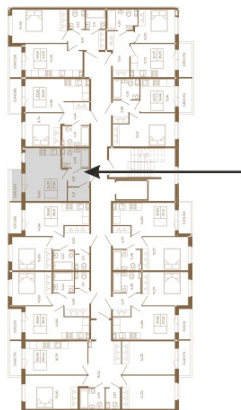

## Единственная студия со встроенной гардеробной

План квартиры с мебелью

26,30
27,82

План квартиры без мебели

26,30
27,82

Расположение квартиры на этаже

Адрес дома:

Россия, Ленинградская область, Всеволожский район, Сертолово, микрорайон Чёрная Речка

Площадь, кв.м. **27.82**

Жилая, кв.м. **16.5**

Корпус **11**

Этаж **2**

Стоимость:

**4 645 940 руб.**

(812) 335-0-214