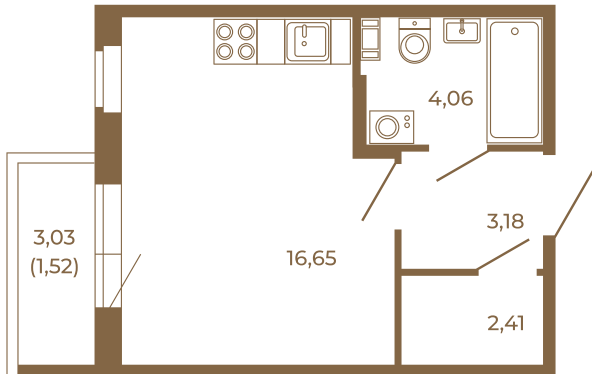

## Единственная студия со встроенной гардеробной

План квартиры с мебелью

26,30
27,82

План квартиры без мебели

26,30
27,82

Расположение квартиры на этаже

Адрес дома:

Россия, Ленинградская область, Всеволожский район, Сертолово, микрорайон Чёрная Речка

Площадь, кв.м. **27.82**

Жилая, кв.м. **16.5**

Корпус **11**

Этаж **2**

Стоимость:

**4 645 940 руб.**

(812) 335-0-214