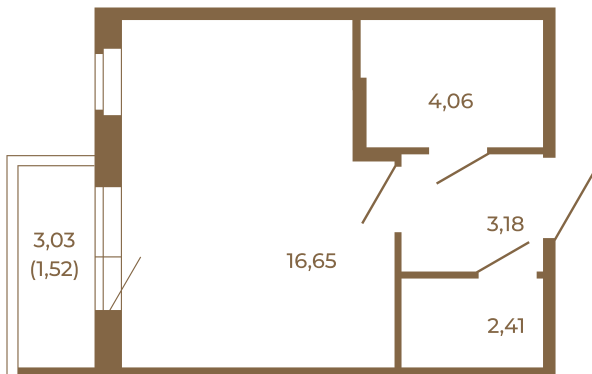

## Единственная студия со встроенной гардеробной

План квартиры с мебелью

26,30
27,82

План квартиры без мебели

26,30
27,82

Расположение квартиры на этаже

Адрес дома:

Россия, Ленинградская область, Всеволожский район, Сертолово, микрорайон Чёрная Речка

Площадь, кв.м. **27.82**

Жилая, кв.м. **16.5**

Корпус **11**

Этаж **2**

Стоимость:

**4 645 940 руб.**

(812) 335-0-214