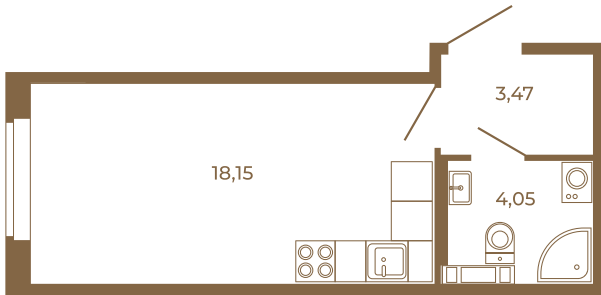

Таймс

Классическая студия 25 кв. м.

План квартиры с мебелью

25,67
25,67

Адрес дома:

Россия, Ленинградская область, Всеволожский район, Сертолово, микрорайон Чёрная Речка

Площадь, кв.м. **25.67**

Жилая, кв.м. **17.9**

Корпус **11**

Этаж **1**

Стоимость:

4 235 550 руб.

План квартиры без мебели

25,67
25,67

Расположение квартиры на этаже

(812) 335-0-214