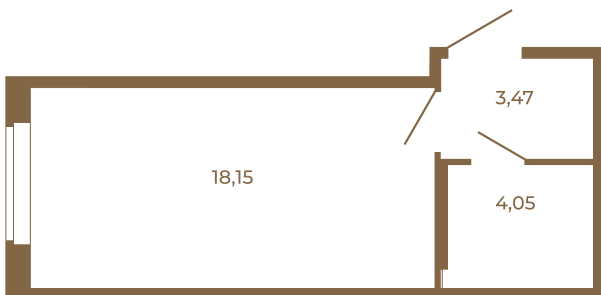

Корпус **11**

Этаж **1**

Стоимость:

4 235 550 руб.

План квартиры без мебели

25,67
25,67

Расположение квартиры на этаже

(812) 335-0-214