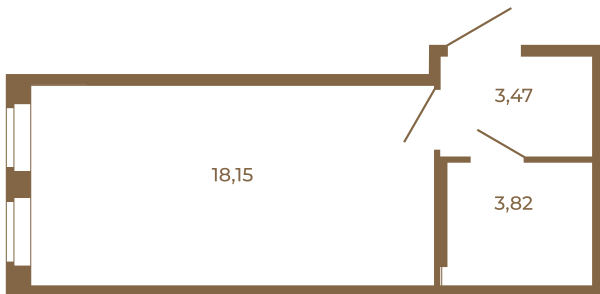

Таймс

Классическая студия 25 кв. м.

План квартиры с мебелью

25,44
25,44

План квартиры без мебели

25,44
25,44

Расположение квартиры на этаже

Адрес дома:

Россия, Ленинградская область, Всеволожский район, Сертолово, микрорайон Чёрная Речка

Площадь, кв.м. **25.44**

Жилая, кв.м. **17.9**

Корпус **11**

Этаж **4**

Стоимость:

4 452 000 руб.

(812) 335-0-214