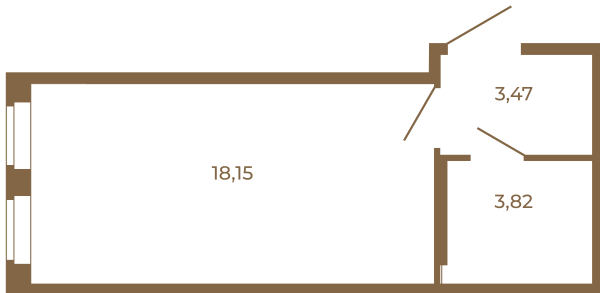

Таймс

Классическая студия 25 кв. м.

План квартиры с мебелью

25,44
25,44

План квартиры без мебели

25,44
25,44

Расположение квартиры на этаже

Адрес дома:

Россия, Ленинградская область, Всеволожский район, Сертолово, микрорайон Чёрная Речка

Площадь, кв.м. **25.44**

Жилая, кв.м. **17.9**

Корпус **11**

Этаж **4**

Стоимость:

4 452 000 руб.

(812) 335-0-214