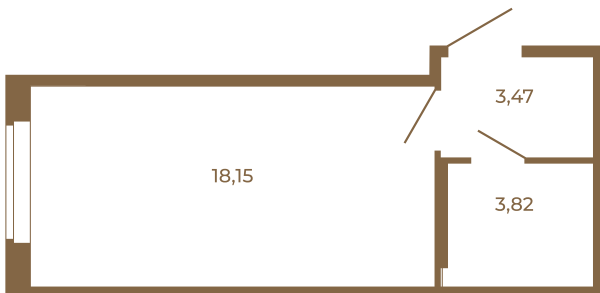

Таймс

Классическая студия 25 кв. м.

План квартиры с мебелью

25,44
25,44

План квартиры без мебели

25,44
25,44

Расположение квартиры на этаже

Адрес дома:

Россия, Ленинградская область, Всеволожский район, Сертолово, микрорайон Чёрная Речка

Площадь, кв.м. **25.44**

Жилая, кв.м. **17.9**

Корпус **11**

Этаж **3**

Стоимость:

4 248 480 руб.

(812) 335-0-214