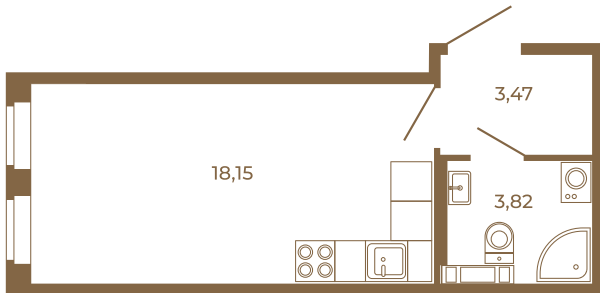

Таймс

Классическая студия 25 кв. м.

План квартиры с мебелью

25,44
25,44

План квартиры без мебели

25,44
25,44

Расположение квартиры на этаже

Адрес дома:

Россия, Ленинградская область, Всеволожский район, Сертолово, микрорайон Чёрная Речка

Площадь, кв.м. **25.44**

Жилая, кв.м. **17.9**

Корпус **11**

Этаж **3**

Стоимость:

4 248 480 руб.

(812) 335-0-214