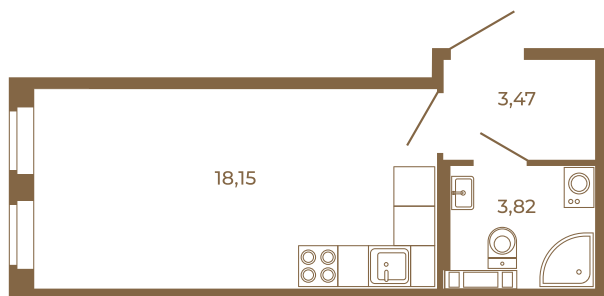

Таймс

Классическая студия 25 кв. м.

План квартиры с мебелью

25,44
25,44

План квартиры без мебели

25,44
25,44

Расположение квартиры на этаже

Адрес дома:
Россия, Ленинградская область, Всеволожский район, Сертолово, микрорайон Чёрная Речка

Площадь, кв.м. **25.44**

Жилая, кв.м. **17.9**

Корпус **11**

Этаж **2**

Стоимость:
4 248 480 руб.

(812) 335-0-214