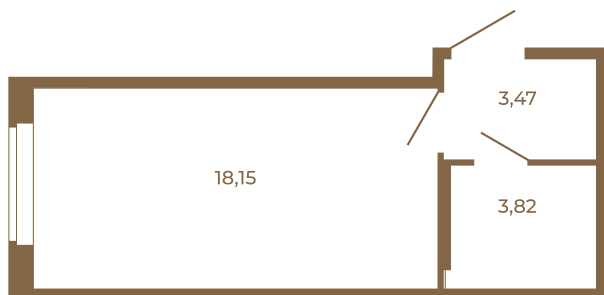

Таймс

Классическая студия 25 кв. м.

План квартиры с мебелью

25,44
25,44

План квартиры без мебели

25,44
25,44

Расположение квартиры на этаже

Адрес дома:
Россия, Ленинградская область, Всеволожский район, Сертолово, микрорайон Чёрная Речка

Площадь, кв.м. **25.44**

Жилая, кв.м. **17.9**

Корпус **11**

Этаж **2**

Стоимость:
4 248 480 руб.

(812) 335-0-214