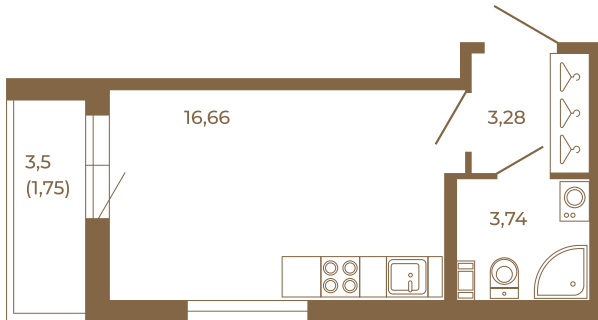

Таймс

Классическая студия 25 кв. м.

План квартиры с мебелью

23,68
25,43

План квартиры без мебели

23,68
25,43

Расположение квартиры на этаже

Адрес дома:

Россия, Ленинградская область, Всеволожский район, Сертолово, микрорайон Чёрная Речка

Площадь, кв.м. **25.43**

Жилая, кв.м. **16.3**

Корпус **11**

Этаж **1**

Стоимость:

4 323 100 руб.

(812) 335-0-214