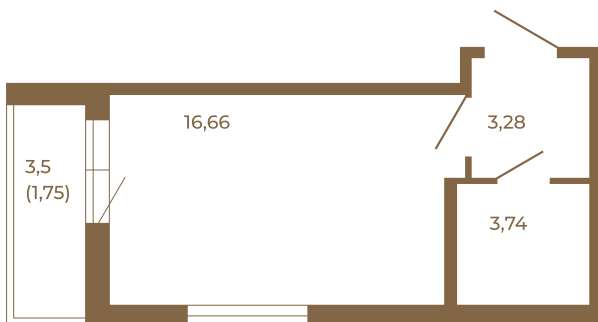

Таймс

Классическая студия 25 кв. м.

План квартиры с мебелью

23,68
25,43

План квартиры без мебели

23,68
25,43

Расположение квартиры на этаже

Адрес дома:

Россия, Ленинградская область, Всеволожский район, Сертолово, микрорайон Чёрная Речка

Площадь, кв.м. **25.43**

Жилая, кв.м. **16.3**

Корпус **11**

Этаж **1**

Стоимость:

4 323 100 руб.

(812) 335-0-214