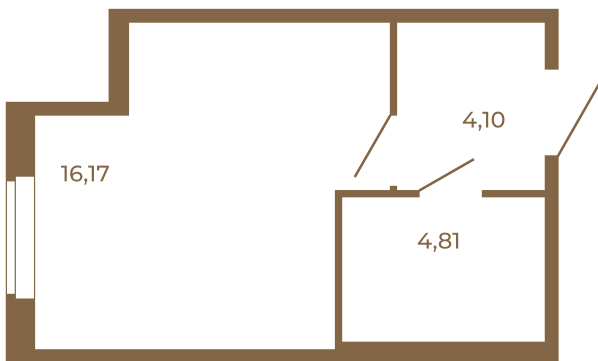

Таймс

Студия с просторной кухней-гостиной. удобной прихожей и большим санузлом

План квартиры с мебелью

25,08
25,08

План квартиры без мебели

25,08
25,08

Расположение квартиры на этаже

Адрес дома:

Россия, Ленинградская область, Всеволожский район, Сертолово, микрорайон Чёрная Речка

Площадь, кв.м. **25.08**

Жилая, кв.м. **15.9**

Корпус **11**

Этаж **1**

Стоимость:

4 138 200 руб.

(812) 335-0-214