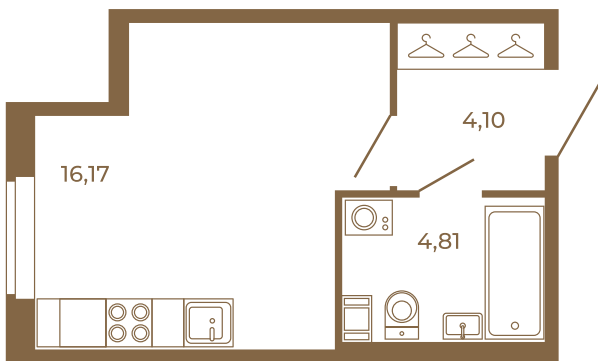

Таймс

Студия с просторной кухней-гостиной. удобной прихожей и большим санузлом

План квартиры с мебелью

25,08
25,08

План квартиры без мебели

25,08
25,08

Расположение квартиры на этаже

Адрес дома:

Россия, Ленинградская область, Всеволожский район, Сертолово, микрорайон Чёрная Речка

Площадь, кв.м. **25.08**

Жилая, кв.м. **15.9**

Корпус **11**

Этаж **1**

Стоимость:

4 138 200 руб.

(812) 335-0-214