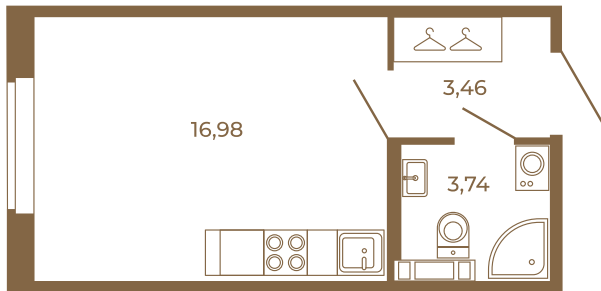

Таймс

Классическая студия 24 кв. м.

План квартиры с мебелью

24,18
24,18

План квартиры без мебели

24,18
24,18

Расположение квартиры на этаже

Адрес дома:

Россия, Ленинградская область, Всеволожский район, Сертолово, микрорайон Чёрная Речка

Площадь, кв.м. **24.18**

Жилая, кв.м. **17**

Корпус **11**

Этаж **1**

Стоимость:

3 941 340 руб.

(812) 335-0-214