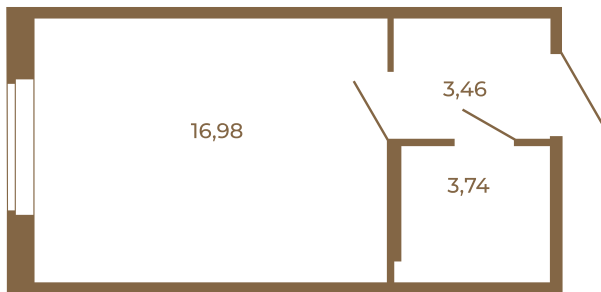

Таймс

Классическая студия 24 кв. м.

План квартиры с мебелью

24,18
24,18

План квартиры без мебели

24,18
24,18

Расположение квартиры на этаже

Адрес дома:

Россия, Ленинградская область, Всеволожский район, Сертолово, микрорайон Чёрная Речка

Площадь, кв.м. **24.18**

Жилая, кв.м. **17**

Корпус **11**

Этаж **1**

Стоимость:

3 941 340 руб.

(812) 335-0-214