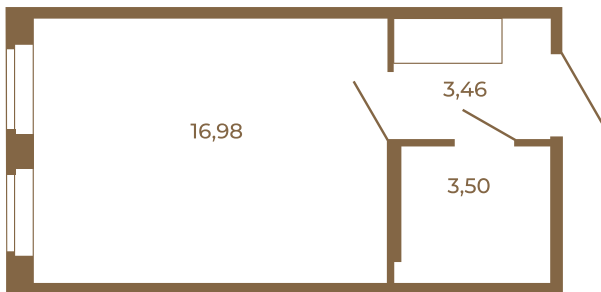

## Классическая студия 24 кв. м.

План квартиры с мебелью

|       |
|-------|
| 23,94 |
| 23,94 |

План квартиры без мебели

|       |
|-------|
| 23,94 |
| 23,94 |

Расположение квартиры на этаже

Адрес дома:

Россия, Ленинградская область, Всеволожский район, Сертолово, микрорайон Чёрная Речка

Площадь, кв.м. **23.94**

Жилая, кв.м. **16.8**

Корпус **11**

Этаж **4**

Стоимость:

**4 189 500 руб.**

(812) 335-0-214