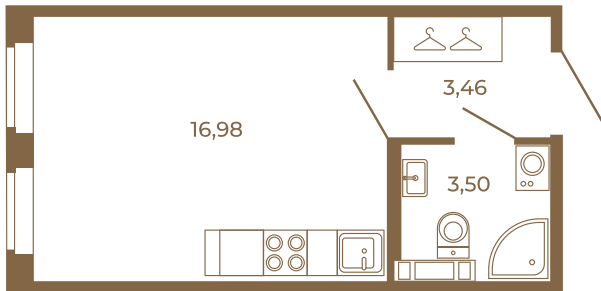

## Классическая студия 24 кв. м.

План квартиры с мебелью

|       |
|-------|
| 23,94 |
| 23,94 |

План квартиры без мебели

|       |
|-------|
| 23,94 |
| 23,94 |

Расположение квартиры на этаже

Адрес дома:

Россия, Ленинградская область, Всеволожский район, Сертолово, микрорайон Чёрная Речка

Площадь, кв.м. **23.94**

Жилая, кв.м. **16.8**

Корпус **11**

Этаж **4**

Стоимость:

**4 189 500 руб.**

(812) 335-0-214