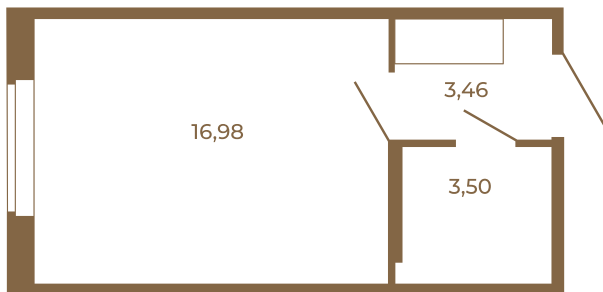

Таймс

Классическая студия 24 кв. м.

План квартиры с мебелью

23,94
23,94

План квартиры без мебели

23,94
23,94

Расположение квартиры на этаже

Адрес дома:

Россия, Ленинградская область, Всеволожский район, Сертолово, микрорайон Чёрная Речка

Площадь, кв.м. **23.94**

Жилая, кв.м. **16.8**

Корпус **11**

Этаж **3**

Стоимость:

3 997 980 руб.

(812) 335-0-214