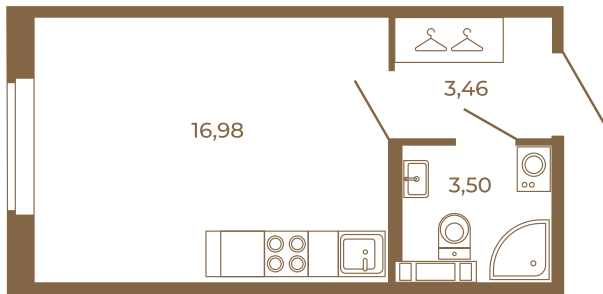

Таймс

Классическая студия 24 кв. м.

План квартиры с мебелью

23,94
23,94

План квартиры без мебели

23,94
23,94

Расположение квартиры на этаже

Адрес дома:

Россия, Ленинградская область, Всеволожский район, Сертолово, микрорайон Чёрная Речка

Площадь, кв.м. **23.94**

Жилая, кв.м. **16.8**

Корпус **11**

Этаж **3**

Стоимость:

3 997 980 руб.

(812) 335-0-214