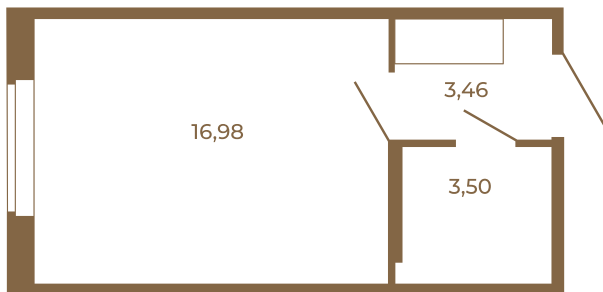

Таймс

Классическая студия 24 кв. м.

План квартиры с мебелью

23,94
23,94

План квартиры без мебели

23,94
23,94

Расположение квартиры на этаже

Адрес дома:

Россия, Ленинградская область, Всеволожский район, Сертолово, микрорайон Чёрная Речка

Площадь, кв.м. **23.94**

Жилая, кв.м. **16.7**

Корпус **11**

Этаж **2**

Стоимость:

3 997 980 руб.

(812) 335-0-214