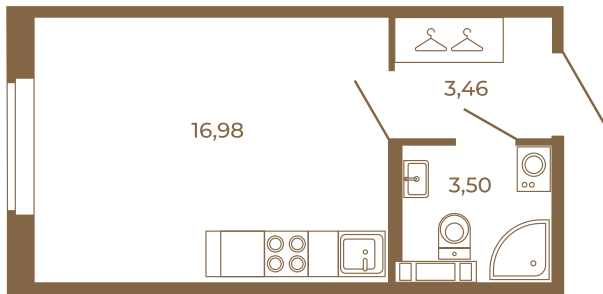

Таймс

Классическая студия 24 кв. м.

План квартиры с мебелью

23,94
23,94

План квартиры без мебели

23,94
23,94

Расположение квартиры на этаже

Адрес дома:

Россия, Ленинградская область, Всеволожский район, Сертолово, микрорайон Чёрная Речка

Площадь, кв.м. **23.94**

Жилая, кв.м. **16.7**

Корпус **11**

Этаж **2**

Стоимость:

3 997 980 руб.

(812) 335-0-214