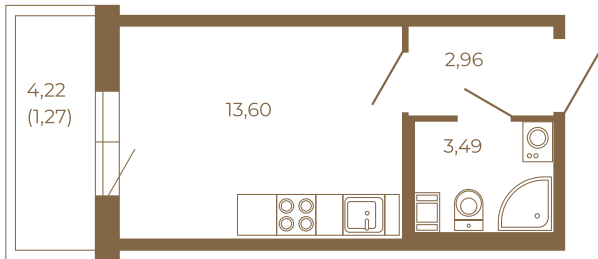

Таймс

Небольшая студия 21 кв. м.

План квартиры с мебелью

	20,05
	21,32

План квартиры без мебели

	20,05
	21,32

Расположение квартиры на этаже

Адрес дома:

Россия, Ленинградская область, Всеволожский район, Сертолово, микрорайон Чёрная Речка

Площадь, кв.м. **21.32**

Жилая, кв.м. **13.7**

Корпус **11**

Этаж **1**

Стоимость:

3 731 000 руб.

(812) 335-0-214