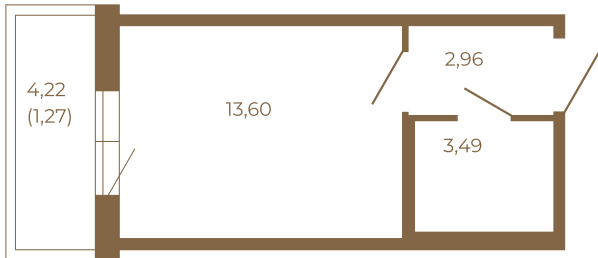

Таймс

Небольшая студия 21 кв. м.

План квартиры с мебелью

	20,05
	21,32

План квартиры без мебели

	20,05
	21,32

Расположение квартиры на этаже

Адрес дома:

Россия, Ленинградская область, Всеволожский район, Сертолово, микрорайон Чёрная Речка

Площадь, кв.м. **21.32**

Жилая, кв.м. **13.7**

Корпус **11**

Этаж **1**

Стоимость:

3 731 000 руб.

(812) 335-0-214