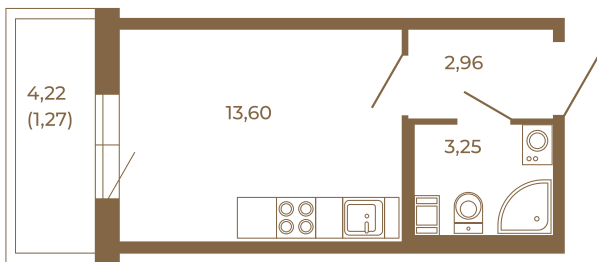

Таймс

Небольшая студия 21 кв. м.

План квартиры с мебелью

	19,81
	21,08

План квартиры без мебели

	19,81
	21,08

Расположение квартиры на этаже

Адрес дома:

Россия, Ленинградская область, Всеволожский район, Сертолово, микрорайон Чёрная Речка

Площадь, кв.м. **21.08**

Жилая, кв.м. **13.6**

Корпус **11**

Этаж **4**

Стоимость:

4 216 000 руб.

(812) 335-0-214