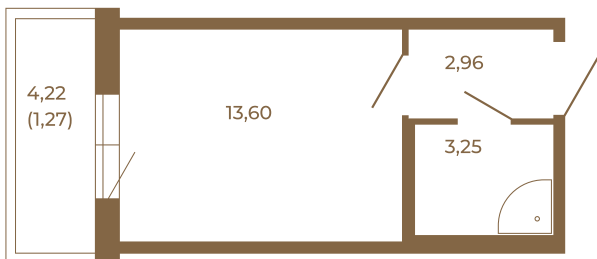

Таймс

Небольшая студия 21 кв. м.

План квартиры с мебелью

	19,81
	21,08

План квартиры без мебели

	19,81
	21,08

Расположение квартиры на этаже

Адрес дома:

Россия, Ленинградская область, Всеволожский район, Сертолово, микрорайон Чёрная Речка

Площадь, кв.м. **21.08**

Жилая, кв.м. **13.6**

Корпус **11**

Этаж **4**

Стоимость:

4 216 000 руб.

(812) 335-0-214