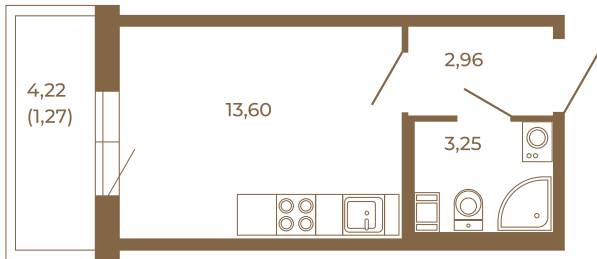

## Небольшая студия 21 кв. м.

План квартиры с мебелью

	19,81
	21,08

План квартиры без мебели

	19,81
	21,08

Расположение квартиры на этаже

Адрес дома:

Россия, Ленинградская область, Всеволожский район, Сертолово, микрорайон Чёрная Речка

Площадь, кв.м. **21.08**

Жилая, кв.м. **13.3**

Корпус **11**

Этаж **3**

Стоимость:

**3 794 400 руб.**

(812) 335-0-214