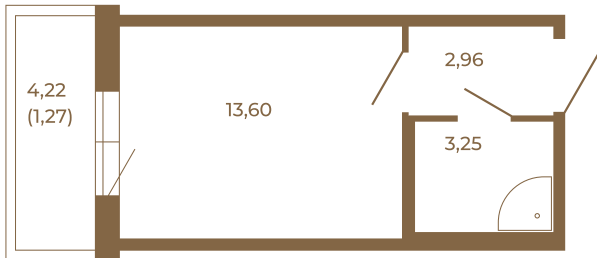

## Небольшая студия 21 кв. м.

План квартиры с мебелью

	19,81
	21,08

План квартиры без мебели

	19,81
	21,08

Расположение квартиры на этаже

Адрес дома:

Россия, Ленинградская область, Всеволожский район, Сертолово, микрорайон Чёрная Речка

Площадь, кв.м. **21.08**

Жилая, кв.м. **13.3**

Корпус **11**

Этаж **3**

Стоимость:

**3 794 400 руб.**

(812) 335-0-214