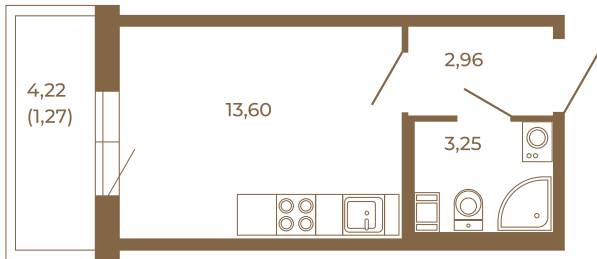

## Небольшая студия 21 кв. м.

План квартиры с мебелью

	19,81
	21,08

План квартиры без мебели

	19,81
	21,08

Расположение квартиры на этаже

Адрес дома:

Россия, Ленинградская область, Всеволожский район, Сертолово, микрорайон Чёрная Речка

Площадь, кв.м. **21.08**

Жилая, кв.м. **13.3**

Корпус **11**

Этаж **2**

Стоимость:

**3 794 400 руб.**

(812) 335-0-214