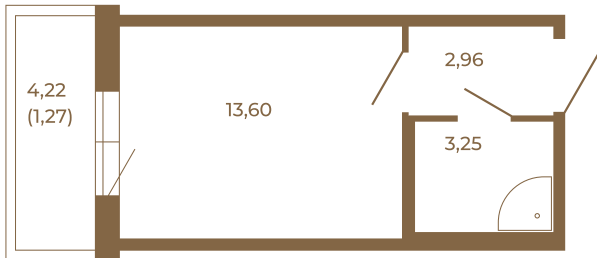

## Небольшая студия 21 кв. м.

План квартиры с мебелью

	19,81
	21,08

План квартиры без мебели

	19,81
	21,08

Расположение квартиры на этаже

Адрес дома:

Россия, Ленинградская область, Всеволожский район, Сертолово, микрорайон Чёрная Речка

Площадь, кв.м. **21.08**

Жилая, кв.м. **13.3**

Корпус **11**

Этаж **2**

Стоимость:

**3 794 400 руб.**

(812) 335-0-214