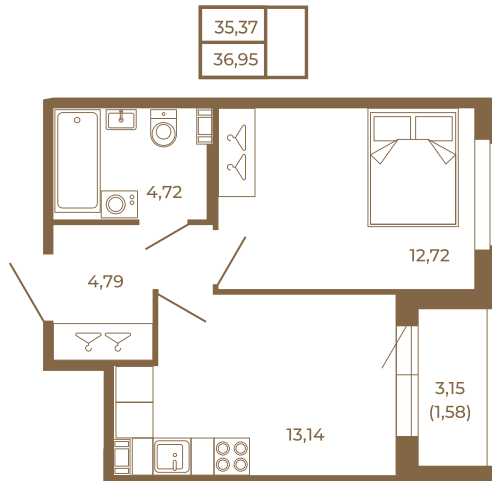

Таймс

Классическая однокомнатная квартира 36 кв. м.

План квартиры с мебелью

План квартиры без мебели

Расположение квартиры на этаже

Адрес дома:

Россия, Ленинградская область, Всеволожский район, Сертолово, микрорайон Чёрная Речка

Площадь, кв.м. **36.95**

Жилая, кв.м. **12.72**

Корпус **10**

Этаж **1**

Стоимость:

7 094 400 руб.

(812) 335-0-214