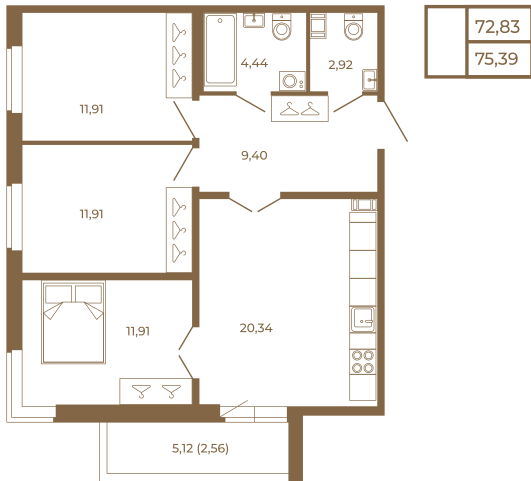

# Таймс

**Трехкомнатная квартира 75 кв. м.  
с большой кухней-гостиной. Из  
спальни и кухни открывается  
прекрасный вид на лес**

План квартиры с мебелью

План квартиры без мебели

Расположение квартиры на этаже

Адрес дома:

Россия, Ленинградская область, Всеволожский район, Сертолово, микрорайон Чёрная Речка

Площадь, кв.м. **75.07**

Жилая, кв.м. **35.73**

Корпус **9**

Этаж **1**

Стоимость:

**14 638 650 руб.**