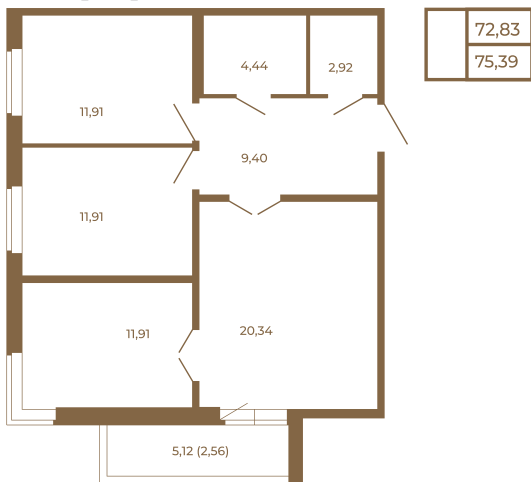

# Таймс

**Трехкомнатная квартира 75 кв. м.  
с большой кухней-гостиной. Из  
спальни и кухни открывается  
прекрасный вид на лес**

План квартиры с мебелью

План квартиры без мебели

Расположение квартиры на этаже

Адрес дома:

Россия, Ленинградская область, Всеволожский район, Сертолово, микрорайон Чёрная Речка

Площадь, кв.м. **75.07**

Жилая, кв.м. **35.73**

Корпус **9**

Этаж **1**

Стоимость:

**14 638 650 руб.**