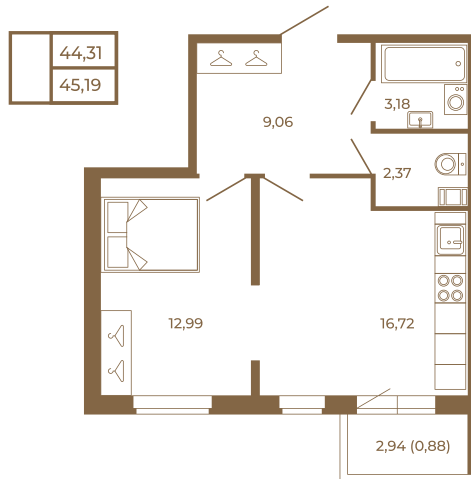

Таймс

Евродвушка-трансформер с видом на лес

План квартиры с мебелью

План квартиры без мебели

Расположение квартиры на этаже

Адрес дома:

Россия, Ленинградская область, Всеволожский район, Сертолово, микрорайон Чёрная Речка

Площадь, кв.м. **45.19**

Жилая, кв.м. **12.99**

Корпус **9**

Этаж **2**

Стоимость:

9 038 000 руб.

(812) 335-0-214