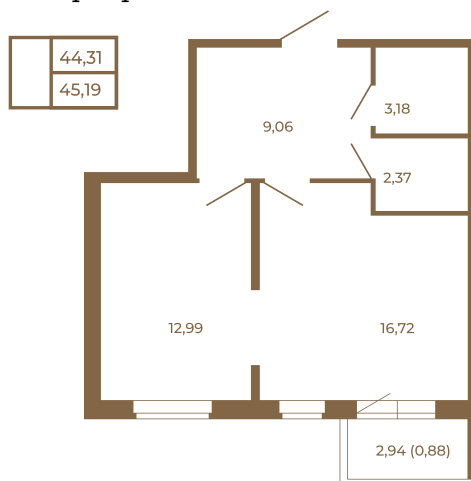

Таймс

Евродвушка-трансформер с видом на лес

План квартиры с мебелью

План квартиры без мебели

Расположение квартиры на этаже

Адрес дома:

Россия, Ленинградская область, Всеволожский район, Сертолово, микрорайон Чёрная Речка

Площадь, кв.м. **45.19**

Жилая, кв.м. **12.99**

Корпус **9**

Этаж **2**

Стоимость:

9 038 000 руб.

(812) 335-0-214