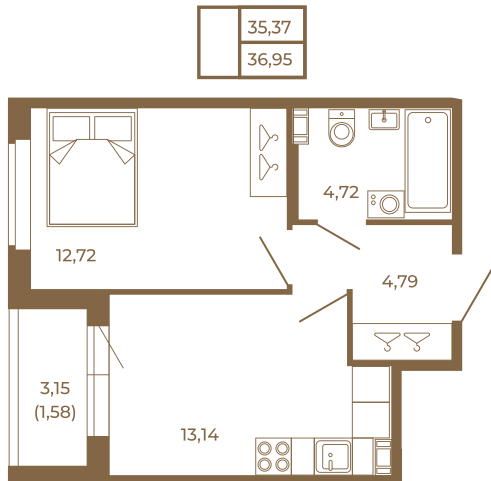

Таймс

Классическая однокомнатная квартира 36 кв. м.

План квартиры с мебелью

План квартиры без мебели

Расположение квартиры на этаже

Адрес дома:

Россия, Ленинградская область, Всеволожский район, Сертолово, микрорайон Чёрная Речка

Площадь, кв.м. **36.95**

Жилая, кв.м. **12.72**

Корпус **9**

Этаж **1**

Стоимость:

7 094 400 руб.

(812) 335-0-214