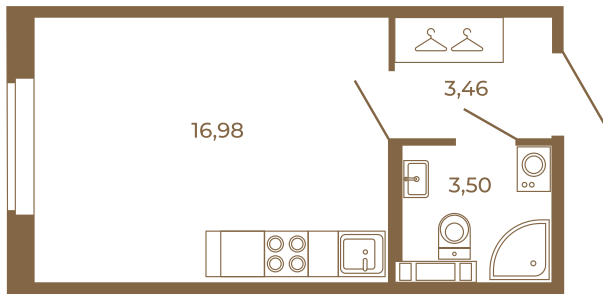

Таймс

Классическая студия 24 кв. м.

План квартиры с мебелью

23,94
23,94

План квартиры без мебели

23,94
23,94

Расположение квартиры на этаже

Адрес дома:

Россия, Ленинградская область, Всеволожский район, Сертолово, микрорайон Чёрная Речка

Площадь, кв.м. **23.94**

Жилая, кв.м. **16.98**

Корпус **9**

Этаж **3**

Стоимость:

4 428 900 руб.

(812) 335-0-214