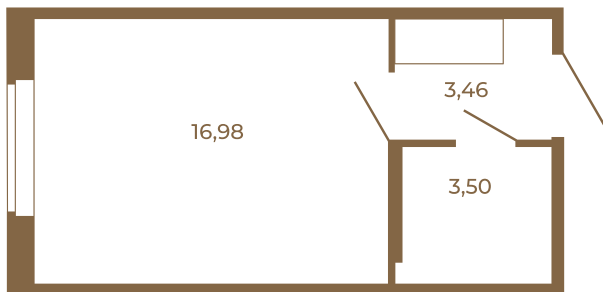

Таймс

Классическая студия 24 кв. м.

План квартиры с мебелью

23,94
23,94

План квартиры без мебели

23,94
23,94

Расположение квартиры на этаже

Адрес дома:

Россия, Ленинградская область, Всеволожский район, Сертолово, микрорайон Чёрная Речка

Площадь, кв.м. **23.94**

Жилая, кв.м. **16.98**

Корпус **9**

Этаж **3**

Стоимость:

4 428 900 руб.

(812) 335-0-214