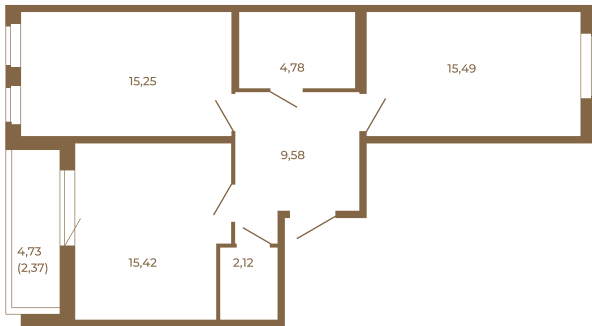

Таймс

Классическая двухкомнатная квартира 65 кв. М.

План квартиры с мебелью

62,64	
65,01	

План квартиры без мебели

62,64	
65,01	

Расположение квартиры на этаже

Адрес дома:

Россия, Ленинградская область, Всеволожский район, Сертолово, микрорайон Чёрная Речка

Площадь, кв.м. **65.01**

Жилая, кв.м. **30.8**

Корпус **8**

Этаж **4**

Стоимость:

14 497 230 руб.

(812) 335-0-214