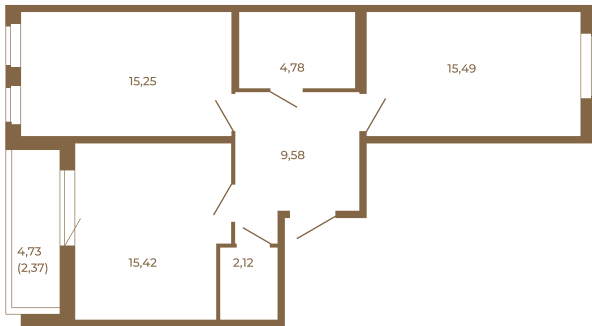

Расположение квартиры на этаже