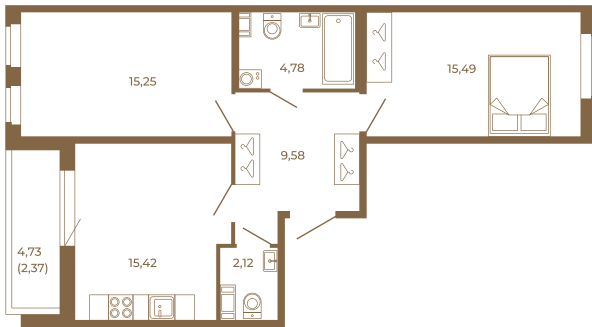

Таймс

Классическая двухкомнатная квартира 65 кв. М.

План квартиры с мебелью

62,64	
65,01	

План квартиры без мебели

62,64	
65,01