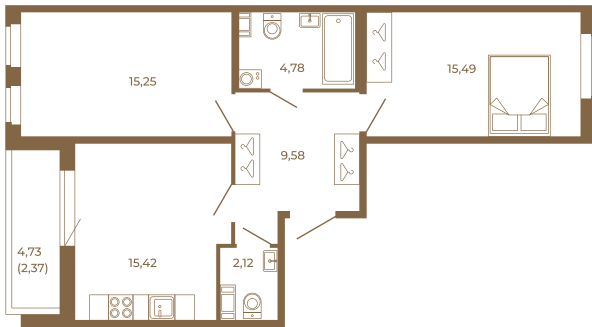

Таймс

Классическая двухкомнатная квартира 65 кв. М.

План квартиры с мебелью

62,64	
65,01	

План квартиры без мебели

62,64	
65,01	

Расположение квартиры на этаже

Адрес дома: