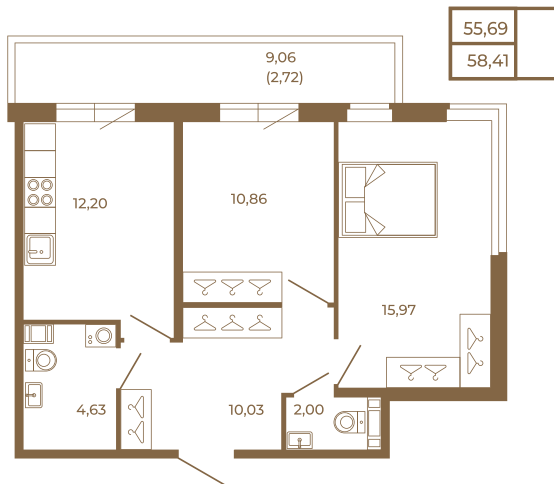

Таймс

Классическая двухкомнатная квартира с огромным остекленным балконом

План квартиры с мебелью

План квартиры без мебели