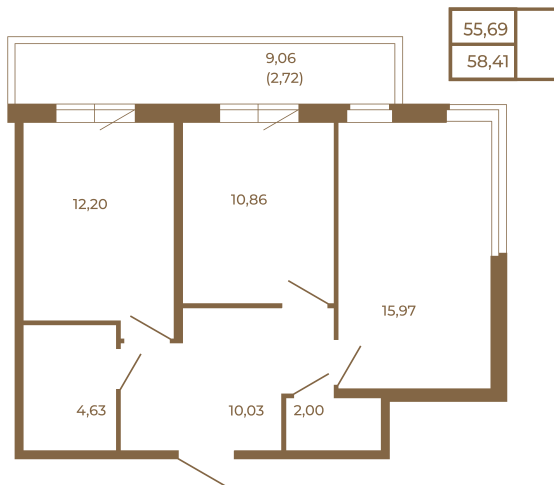

Расположение квартиры на этаже