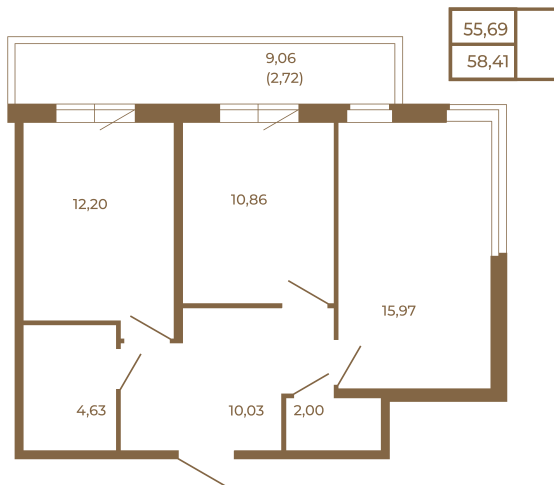

Таймс

Классическая двухкомнатная квартира с огромным остекленным балконом

План квартиры с мебелью

План квартиры без мебели

Расположение квартиры на этаже

Адрес дома:

Россия, Ленинградская область, Всеволожский район, Сертолово, микрорайон Чёрная Речка

Площадь, кв.м. **58.41**

Жилая, кв.м. **26.7**

Корпус **8**

Этаж **1**

Стоимость:

11 857 230 руб.

(812) 335-0-214