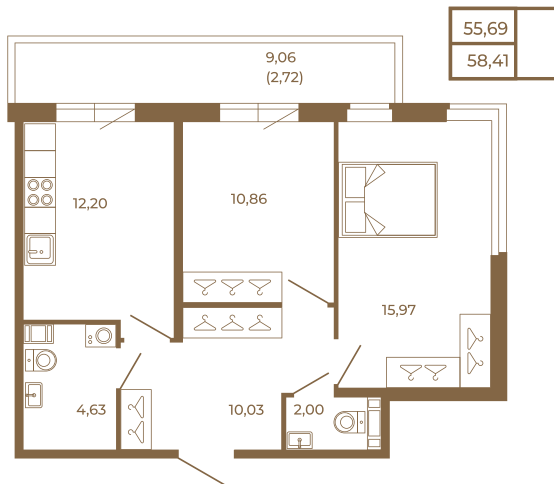

Таймс

Классическая двухкомнатная квартира с огромным остекленным балконом

План квартиры с мебелью

План квартиры без мебели

Расположение квартиры на этаже

Адрес дома:

Россия, Ленинградская область, Всеволожский район, Сертолово, микрорайон Чёрная Речка

Площадь, кв.м. **58.41**

Жилая, кв.м. **26.7**

Корпус **8**

Этаж **1**

Стоимость:

11 857 230 руб.

(812) 335-0-214