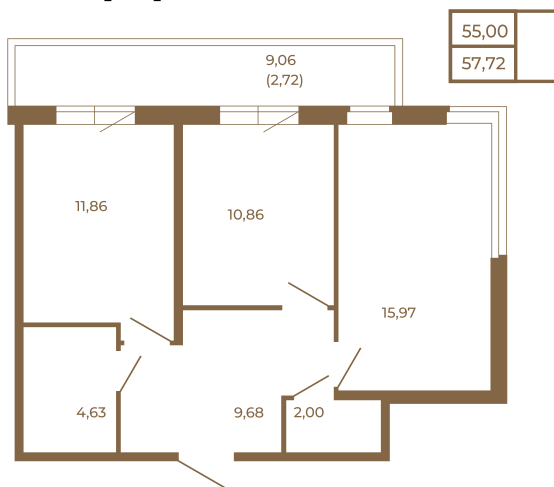

## Классическая двухкомнатная квартира с огромным остекленным балконом

План квартиры с мебелью

План квартиры без мебели

Расположение квартиры на этаже

Адрес дома:

Россия, Ленинградская область, Всеволожский район, Сертолово, микрорайон Чёрная Речка

Площадь, кв.м. **57.72**

Жилая, кв.м. **26.8**

Корпус **8**

Этаж **4**

Стоимость:

**12 871 560 руб.**

(812) 335-0-214