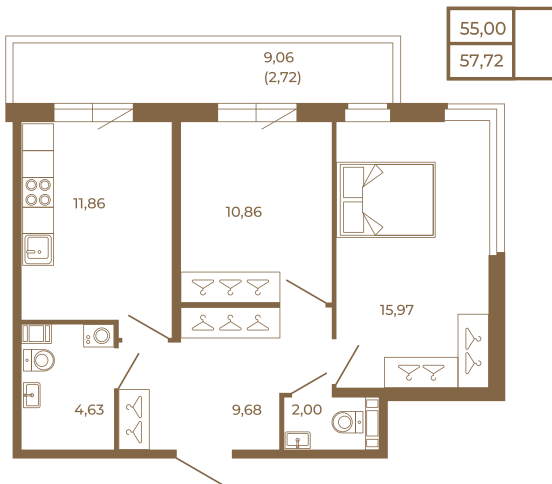

Таймс

Классическая двухкомнатная квартира с огромным остекленным балконом

План квартиры с мебелью

План квартиры без мебели