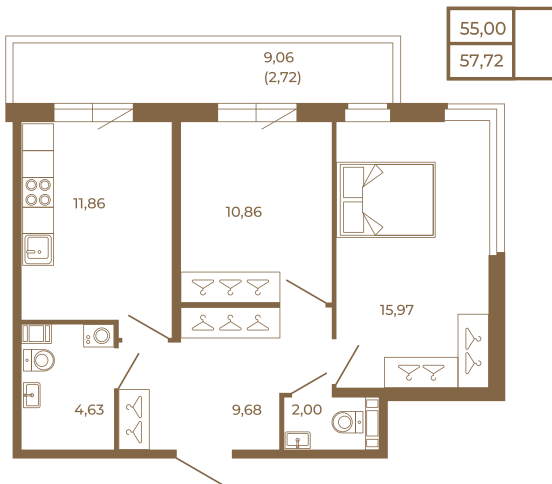

Таймс

Классическая двухкомнатная квартира с огромным остекленным балконом

План квартиры с мебелью

План квартиры без мебели

Расположение квартиры на этаже

Адрес дома:

Россия, Ленинградская область, Всеволожский район, Сертолово, микрорайон Чёрная Речка

Площадь, кв.м. **57.72**

Жилая, кв.м. **26.7**

Корпус **8**

Этаж **3**

Стоимость:

12 063 480 руб.

(812) 335-0-214