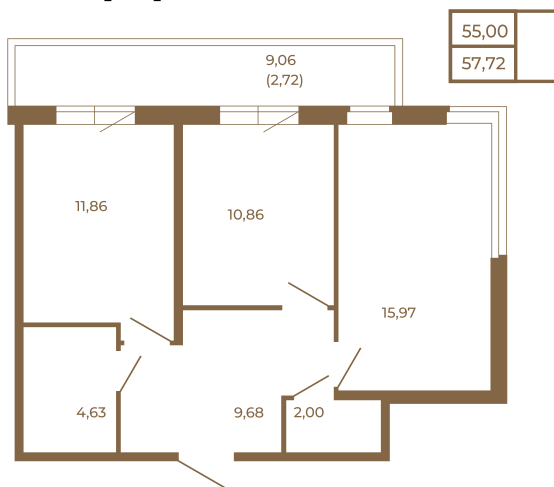

## Классическая двухкомнатная квартира с огромным остекленным балконом

План квартиры с мебелью

План квартиры без мебели

Расположение квартиры на этаже

Адрес дома:

Россия, Ленинградская область, Всеволожский район, Сертолово, микрорайон Чёрная Речка

Площадь, кв.м. **57.72**

Жилая, кв.м. **26.6**

Корпус **8**

Этаж **2**

Стоимость:

**12 063 480 руб.**

(812) 335-0-214