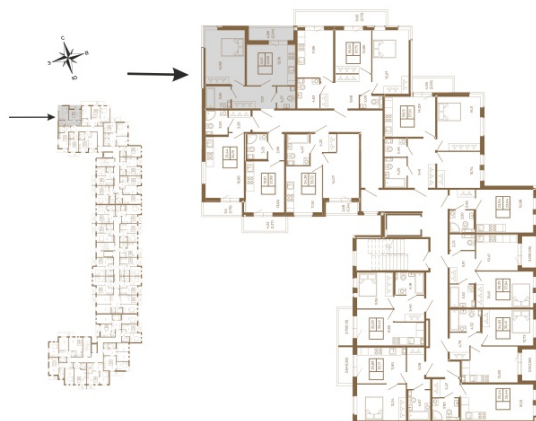

Таймс

**Просторная евродвушка 43 кв. м. С
удобным санузлом. 4-х метровой
лоджией и изюминкой этой
квартиры - угловым окном в
комнате**

Адрес дома:

Россия, Ленинградская область, Всеволожский
район, Сертолово, микрорайон Чёрная Речка

План квартиры с мебелью

Площадь, кв.м. **43.55**

Жилая, кв.м. **14.7**

Корпус **8**

Этаж **4**

Стоимость:
9 581 000 руб.

План квартиры без мебели

Расположение квартиры на этаже