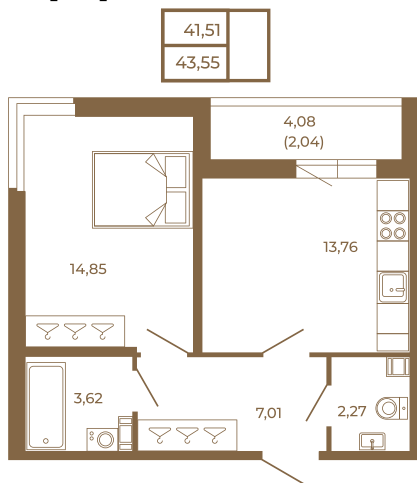

Таймс

**Просторная евродвушка 43 кв. м. С
удобным санузлом. 4-х метровой
лоджией и изюминкой этой
квартиры - угловым окном в
комнате**

Адрес дома:

Россия, Ленинградская область, Всеволожский
район, Сертолово, микрорайон Чёрная Речка

План квартиры с мебелью

Площадь, кв.м. **43.55**

Жилая, кв.м. **14.7**

Корпус **8**

Этаж **4**

Стоимость:
9 581 000 руб.

План квартиры без мебели

Расположение квартиры на этаже