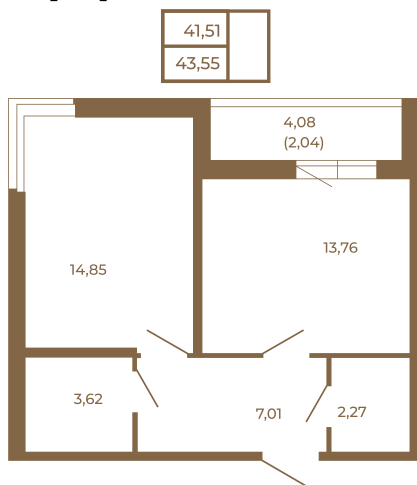

Таймс

**Просторная евродвушка 43 кв. м. С
удобным санузлом. 4-х метровой
лоджией и изюминкой этой
квартиры - угловым окном в
комнате**

Адрес дома:

Россия, Ленинградская область, Всеволожский
район, Сертолово, микрорайон Чёрная Речка

План квартиры с мебелью

Площадь, кв.м. **43.55**

Жилая, кв.м. **14.7**

Корпус **8**

Этаж **4**

Стоимость:
9 581 000 руб.

План квартиры без мебели

Расположение квартиры на этаже