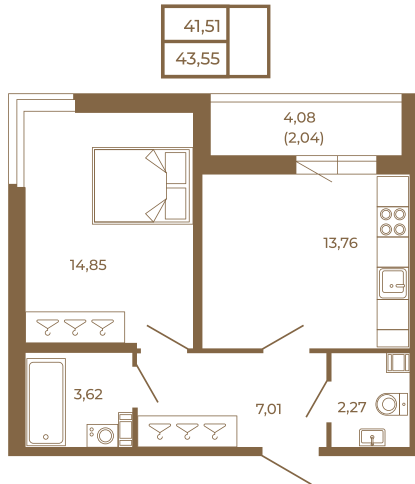

Таймс

**Просторная евродвушка 43 кв. м. С
удобным санузлом. 4-х метровой
лоджией и изюминкой этой
квартиры - угловым окном в
комнате**

Адрес дома:

Россия, Ленинградская область, Всеволожский
район, Сертолово, микрорайон Чёрная Речка

План квартиры с мебелью

Площадь, кв.м. **43.55**

Жилая, кв.м. **14.7**

Корпус **8**

Этаж **4**

Стоимость:

9 581 000 руб.

План квартиры без мебели

Расположение квартиры на этаже

(812) 335-0-214