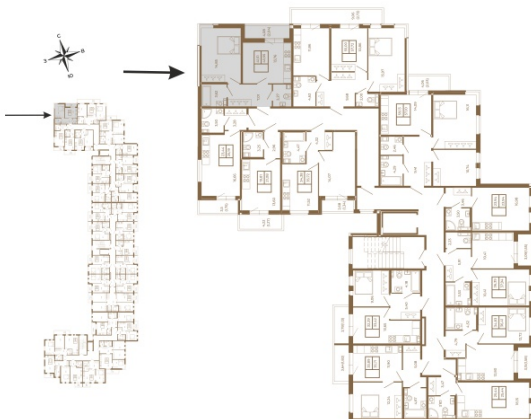

Таймс

**Просторная евродвушка 43 кв. м. С
удобным санузлом. 4-х метровой
лоджией и изюминкой этой
квартиры - угловым окном в
комнате**

Адрес дома:

Россия, Ленинградская область, Всеволожский
район, Сертолово, микрорайон Чёрная Речка

План квартиры с мебелью

Площадь, кв.м. **43.55**

Жилая, кв.м. **14.7**

Корпус **8**

Этаж **4**

Стоимость:

9 581 000 руб.

План квартиры без мебели

Расположение квартиры на этаже

(812) 335-0-214