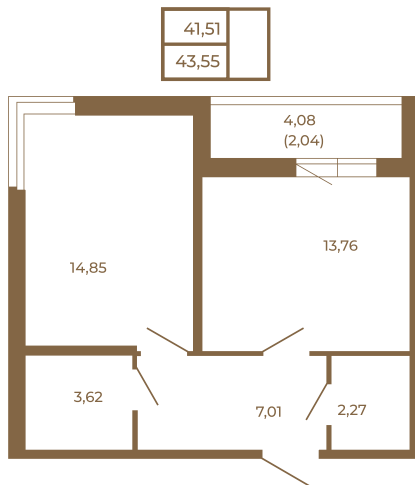

# Таймс

**Просторная евродвушка 43 кв. м. С  
удобным санузлом. 4-х метровой  
лоджией и изюминкой этой  
квартиры - угловым окном в  
комнате**

Адрес дома:

Россия, Ленинградская область, Всеволожский  
район, Сертолово, микрорайон Чёрная Речка

План квартиры с мебелью

Площадь, кв.м. **43.55**

Жилая, кв.м. **14.7**

Корпус **8**

Этаж **2**

Стоимость:

**9 232 600 руб.**

План квартиры без мебели

Расположение квартиры на этаже

**(812) 335-0-214**