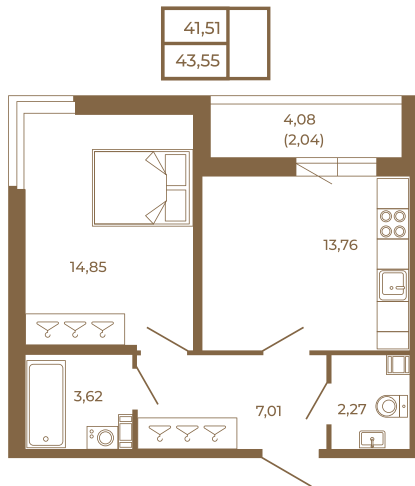

# Таймс

**Просторная евродвушка 43 кв. м. С  
удобным санузлом. 4-х метровой  
лоджией и изюминкой этой  
квартиры - угловым окном в  
комнате**

Адрес дома:

Россия, Ленинградская область, Всеволожский  
район, Сертолово, микрорайон Чёрная Речка

План квартиры с мебелью

Площадь, кв.м. **43.55**

Жилая, кв.м. **14.7**

Корпус **8**

Этаж **2**

Стоимость:

**9 232 600 руб.**

План квартиры без мебели

Расположение квартиры на этаже

**(812) 335-0-214**