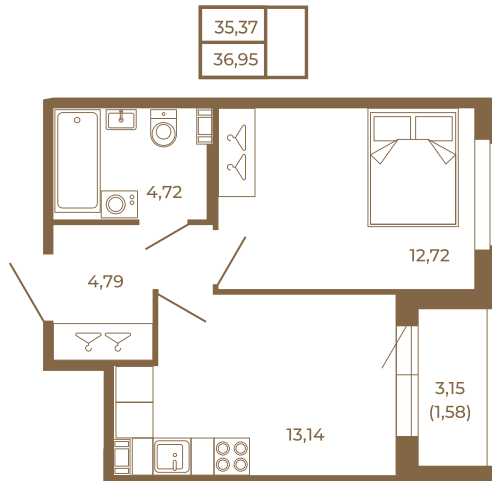

Таймс

Классическая однокомнатная квартира 36 кв. м.

План квартиры с мебелью

План квартиры без мебели

Расположение квартиры на этаже

Адрес дома:

Россия, Ленинградская область, Всеволожский район, Сертолово, микрорайон Чёрная Речка

Площадь, кв.м. **36.95**

Жилая, кв.м. **12.7**

Корпус **8**

Этаж **1**

Стоимость:

7 574 750 руб.

(812) 335-0-214