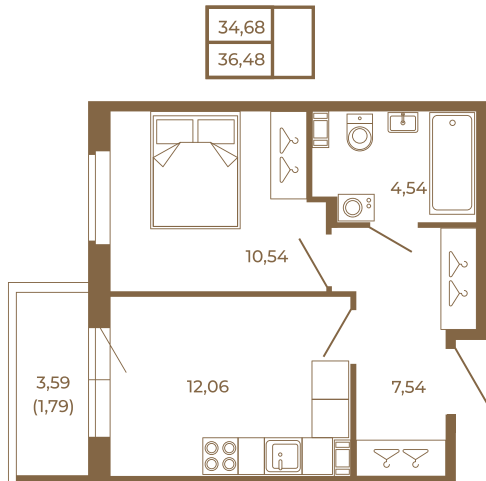

Таймс

Классическая однокомнатная квартира 36 кв. м.

План квартиры с мебелью

План квартиры без мебели

Расположение квартиры на этаже

Адрес дома:

Россия, Ленинградская область, Всеволожский район, Сертолово, микрорайон Чёрная Речка

Площадь, кв.м. **36.48**

Жилая, кв.м. **10.4**

Корпус **8**

Этаж **1**

Стоимость:

7 478 400 руб.

(812) 335-0-214