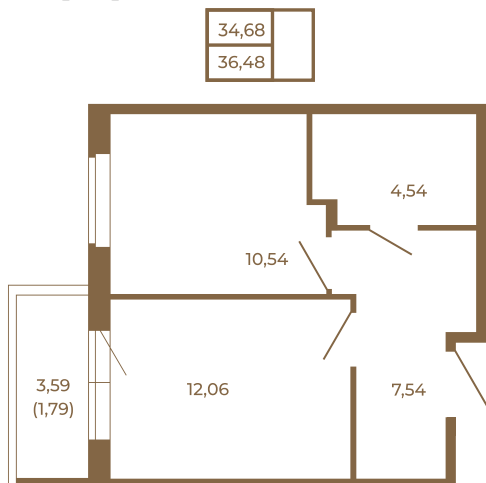

Таймс

Классическая однокомнатная квартира 36 кв. м.

План квартиры с мебелью

План квартиры без мебели

Расположение квартиры на этаже

Адрес дома:

Россия, Ленинградская область, Всеволожский район, Сертолово, микрорайон Чёрная Речка

Площадь, кв.м. **36.48**

Жилая, кв.м. **10.4**

Корпус **8**

Этаж **1**

Стоимость:

7 478 400 руб.

(812) 335-0-214