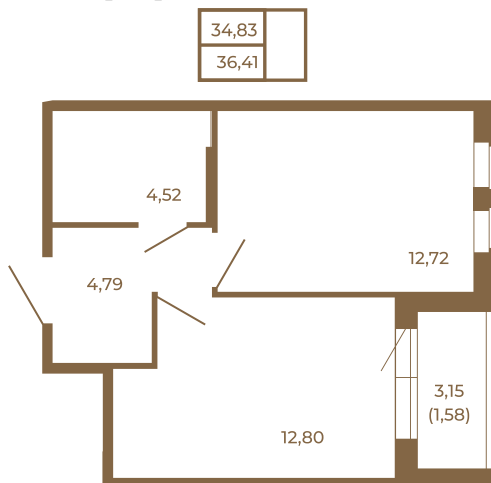

## Классическая однокомнатная квартира 36 кв. м.

План квартиры с мебелью

План квартиры без мебели

Расположение квартиры на этаже

Адрес дома:

Россия, Ленинградская область, Всеволожский район, Сертолово, микрорайон Чёрная Речка

Площадь, кв.м. **36.41**

Жилая, кв.м. **12.7**

Корпус **8**

Этаж **4**

Стоимость:

**8 010 200 руб.**

(812) 335-0-214