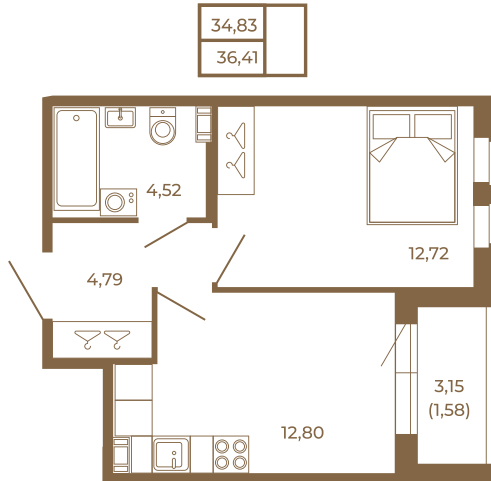

## Классическая однокомнатная квартира 36 кв. м.

План квартиры с мебелью

План квартиры без мебели

Расположение квартиры на этаже

Адрес дома:

Россия, Ленинградская область, Всеволожский район, Сертолово, микрорайон Чёрная Речка

Площадь, кв.м. **36.41**

Жилая, кв.м. **12.7**

Корпус **8**

Этаж **4**

Стоимость:

**8 010 200 руб.**

(812) 335-0-214