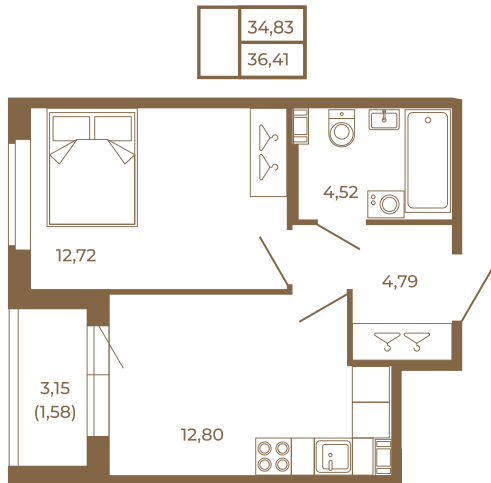

Таймс

Классическая однокомнатная квартира 36 кв. м.

План квартиры с мебелью

План квартиры без мебели

Расположение квартиры на этаже

Адрес дома:

Россия, Ленинградская область, Всеволожский район, Сертолово, микрорайон Чёрная Речка

Площадь, кв.м. **36.41**

Жилая, кв.м. **12.8**

Корпус **8**

Этаж **3**

Стоимость:

7 718 920 руб.

(812) 335-0-214