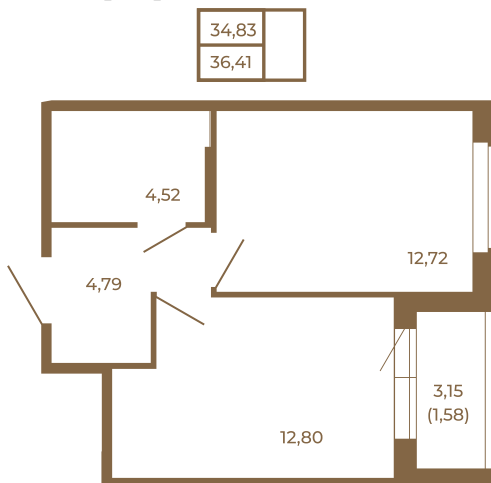

Таймс

Классическая однокомнатная квартира 36 кв. м.

План квартиры с мебелью

План квартиры без мебели

Расположение квартиры на этаже

Адрес дома:

Россия, Ленинградская область, Всеволожский район, Сертолово, микрорайон Чёрная Речка

Площадь, кв.м. **36.41**

Жилая, кв.м. **12.8**

Корпус **8**

Этаж **3**

Стоимость:

7 718 920 руб.

(812) 335-0-214