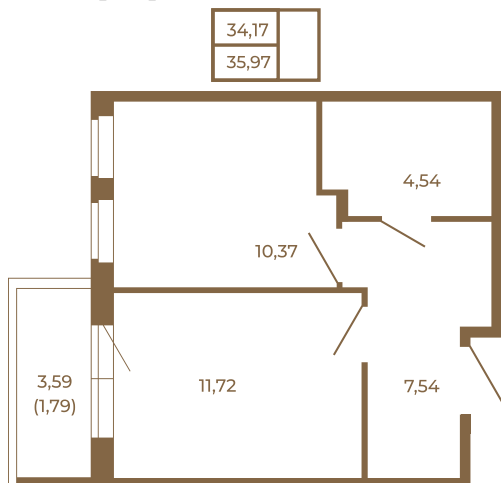

## Классическая однокомнатная квартира 36 кв. м.

План квартиры с мебелью

План квартиры без мебели

Расположение квартиры на этаже

Адрес дома:

Россия, Ленинградская область, Всеволожский район, Сертолово, микрорайон Чёрная Речка

Площадь, кв.м. **35.97**

Жилая, кв.м. **10.5**

Корпус **8**

Этаж **4**

Стоимость:

**7 913 400 руб.**

(812) 335-0-214