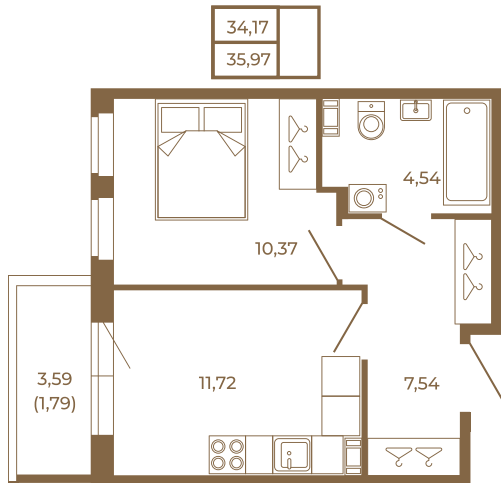

## Классическая однокомнатная квартира 36 кв. м.

План квартиры с мебелью

План квартиры без мебели

Расположение квартиры на этаже

Адрес дома:

Россия, Ленинградская область, Всеволожский район, Сертолово, микрорайон Чёрная Речка

Площадь, кв.м. **35.97**

Жилая, кв.м. **10.5**

Корпус **8**

Этаж **4**

Стоимость:

**7 913 400 руб.**

(812) 335-0-214